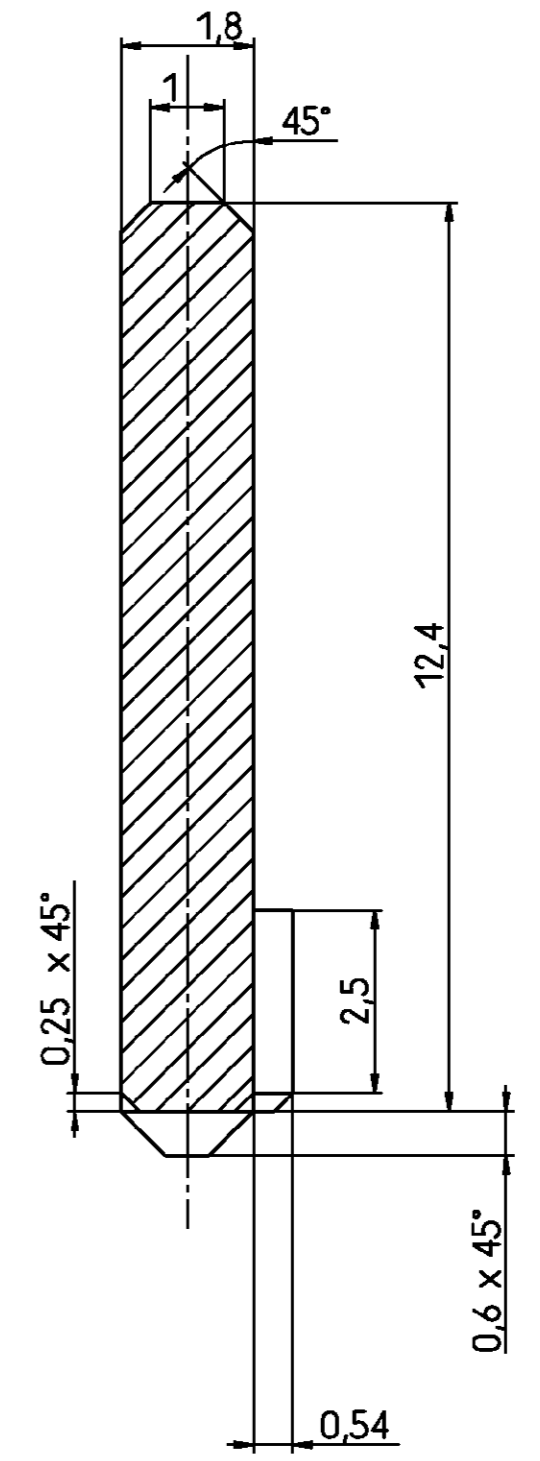

Schrift E 2.5 - 10 . DIN 30640  
Vertieft 0.2

Schnitt C-D

Aktuelles Sachnummern.  
Kontaktieren Sie Tyco Electronics  
für Weitere Varianten

Altes Sachnummer	Tyco Sachnummer
V23532-A9999-71	0-1393692-1

<b>tyco</b>		TYCO ELECTRONICS CORPORATION		SCALE 10:1 1:1		WEIGHT	
<b>Electronics</b>		OOSTKAMP - BELGIUM		DIMENSIONS IN MM		MATERIAL PC mit 30% Glasfaser Farbe Feuerrot, ähnl. RAL3000	
DATE	25.01.89	NAME	Dobbeelaere	PART NAME			
APP.	PD Com	5132		Kodierkamm (ML)			
TOLERANCE UNLESS SPECIFIED OTHERWISE				PART NO.		SHT. 1-	
Customer Drawing Nr. C 1393692-1				V23532-A9999-Z 1-* -27		OF 1	
REV.	CHANGE ORDER	DATE	APP.				