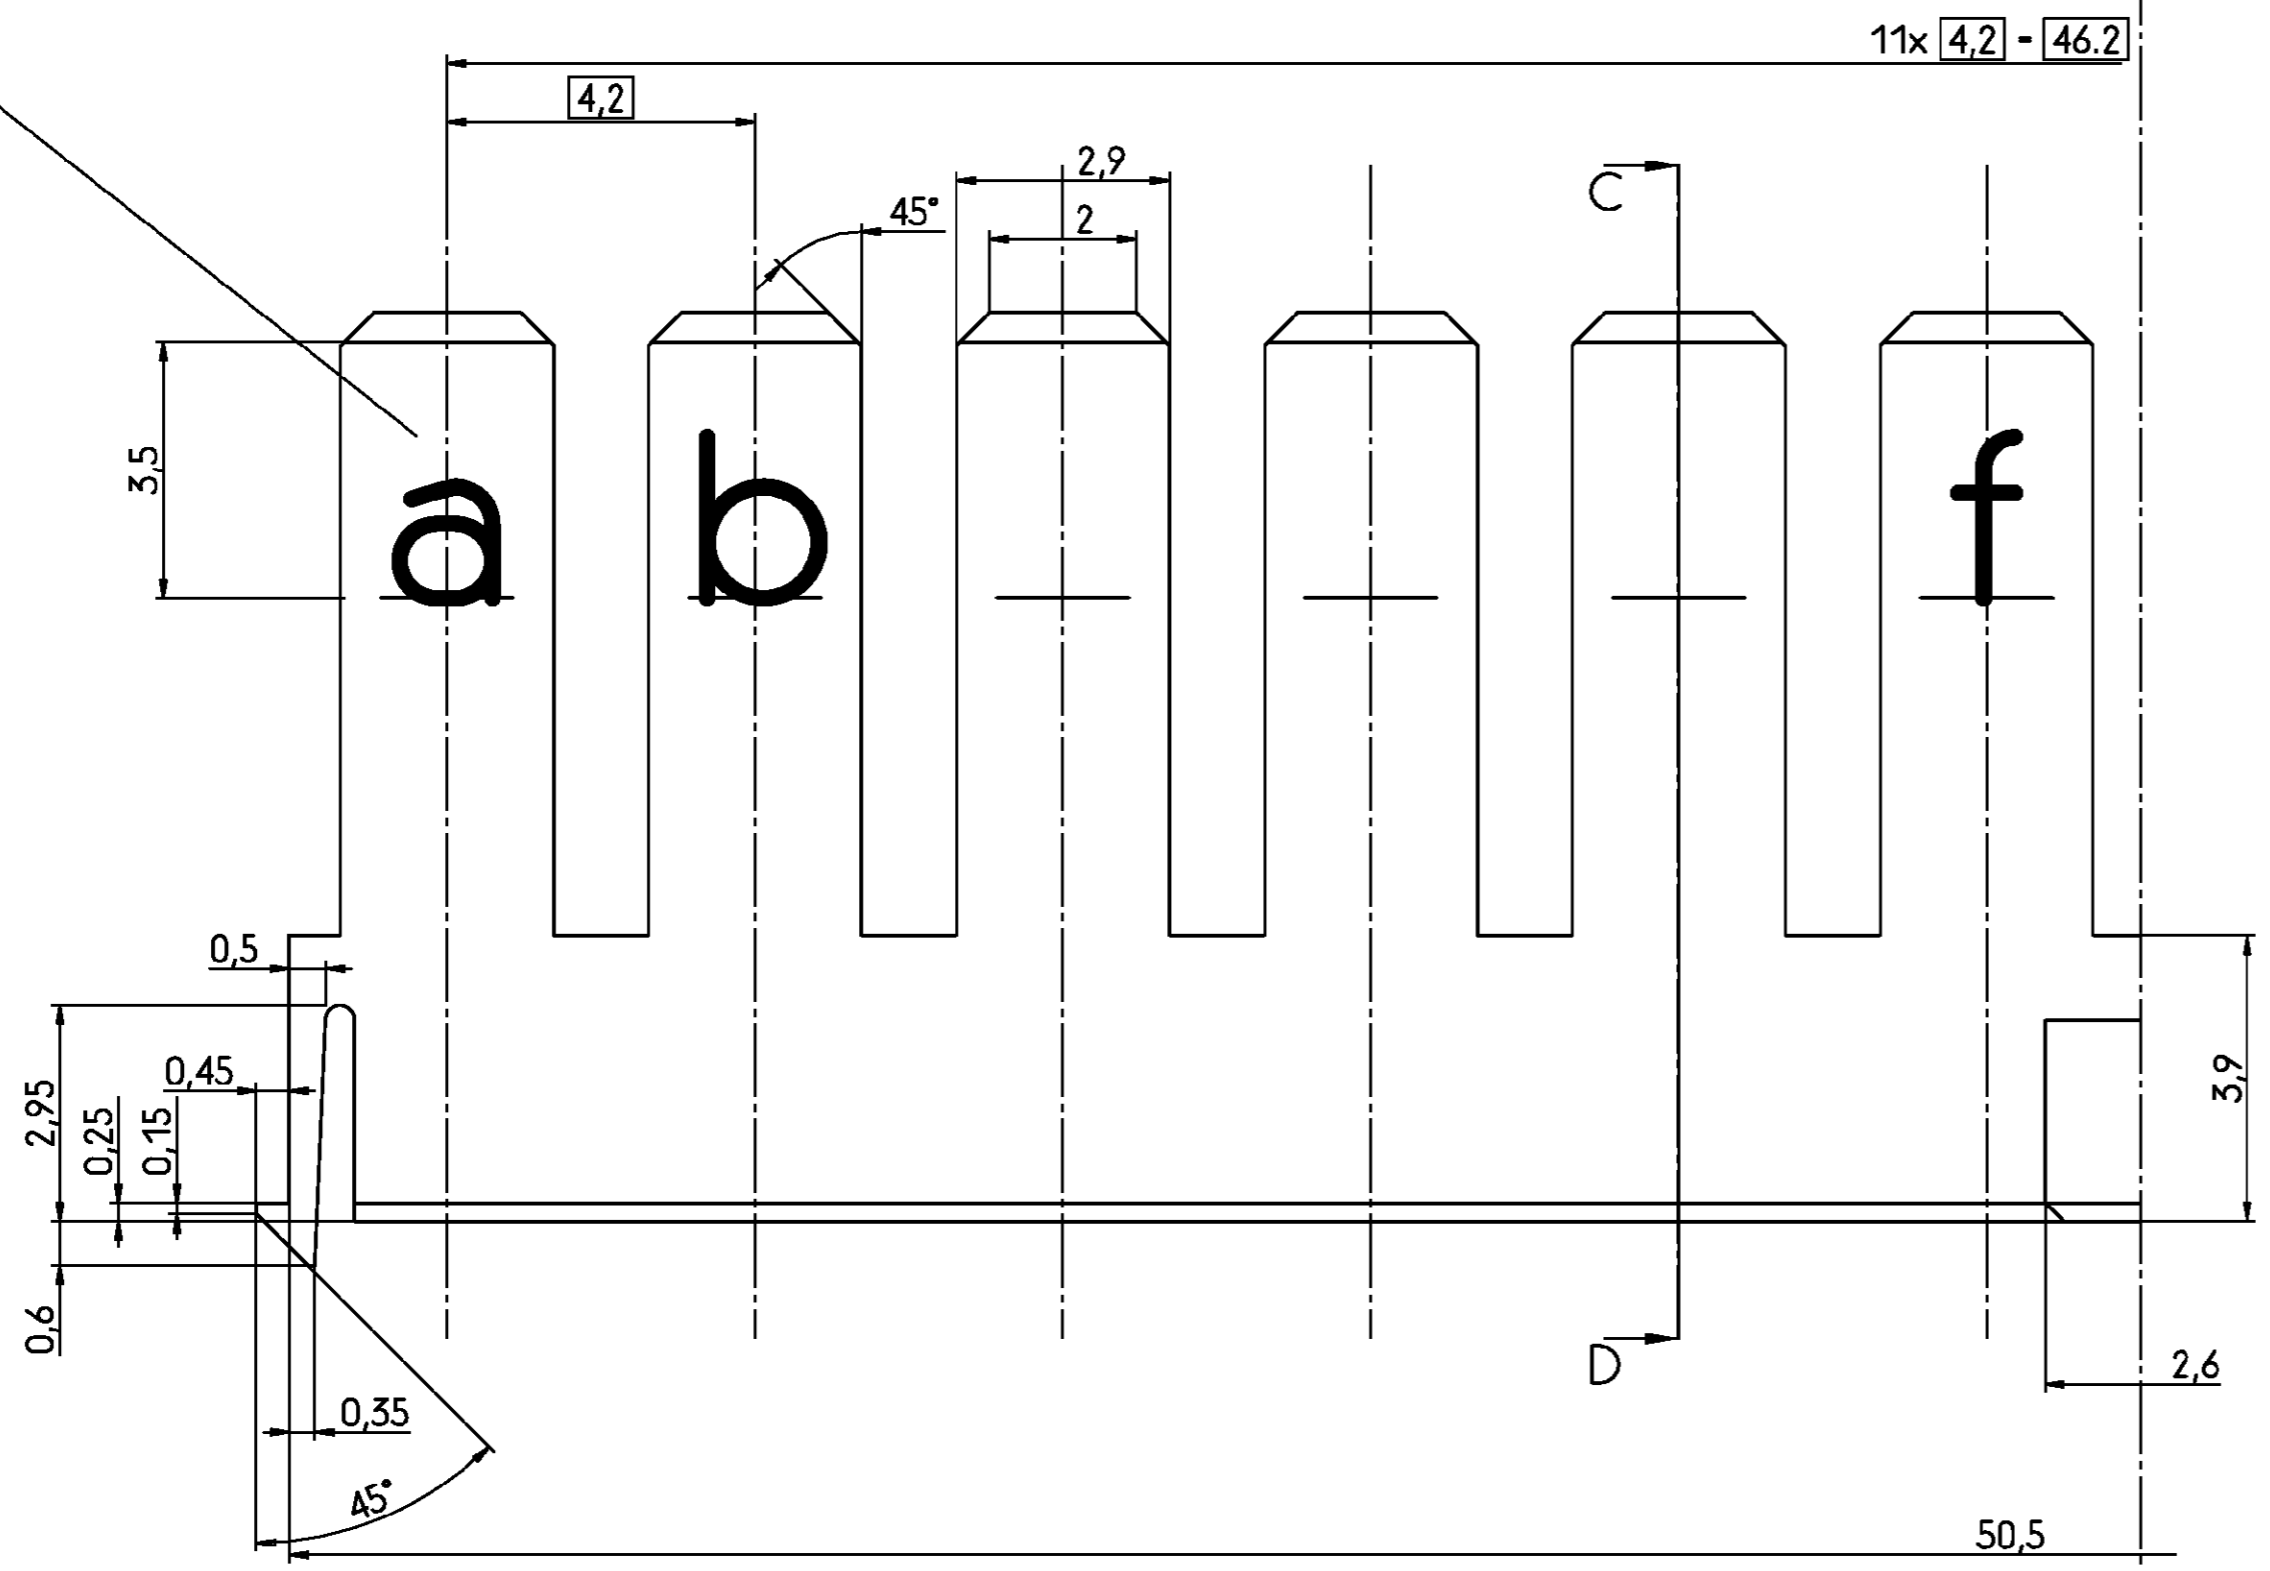

Schrift E 2.5 - 10 . DIN 30640  
Vertieft 0.2

Schnitt C-D

Aktuelles Sachnummern.  
Kontaktieren Sie Tyco Electronics  
für Weitere Varianten

Altes Sachnummer	Tyco Sachnummer
V23532-A9999-71	0-1393692-1

<b>tyco</b>		TYCO ELECTRONICS CORPORATION		SCALE 10:1 1:1		WEIGHT	
<b>Electronics</b>		OOSTKAMP - BELGIUM		DIMENSIONS IN MM		MATERIAL PC mit 30% Glasfaser Farbe Feuerrot, ähnl. RAL3000	
DATE	25.01.89	NAME	Dobbeelaere	PART NAME			
APP.	PD Com	5132		Kodierkamm (ML)			
TOLERANCE UNLESS SPECIFIED OTHERWISE				PART NO.		SHT. 1-	
Customer Drawing Nr. C 1393692-1				V23532-A9999-Z 1-* -27		OF 1	
REV.	CHANGE ORDER	DATE	APP.				