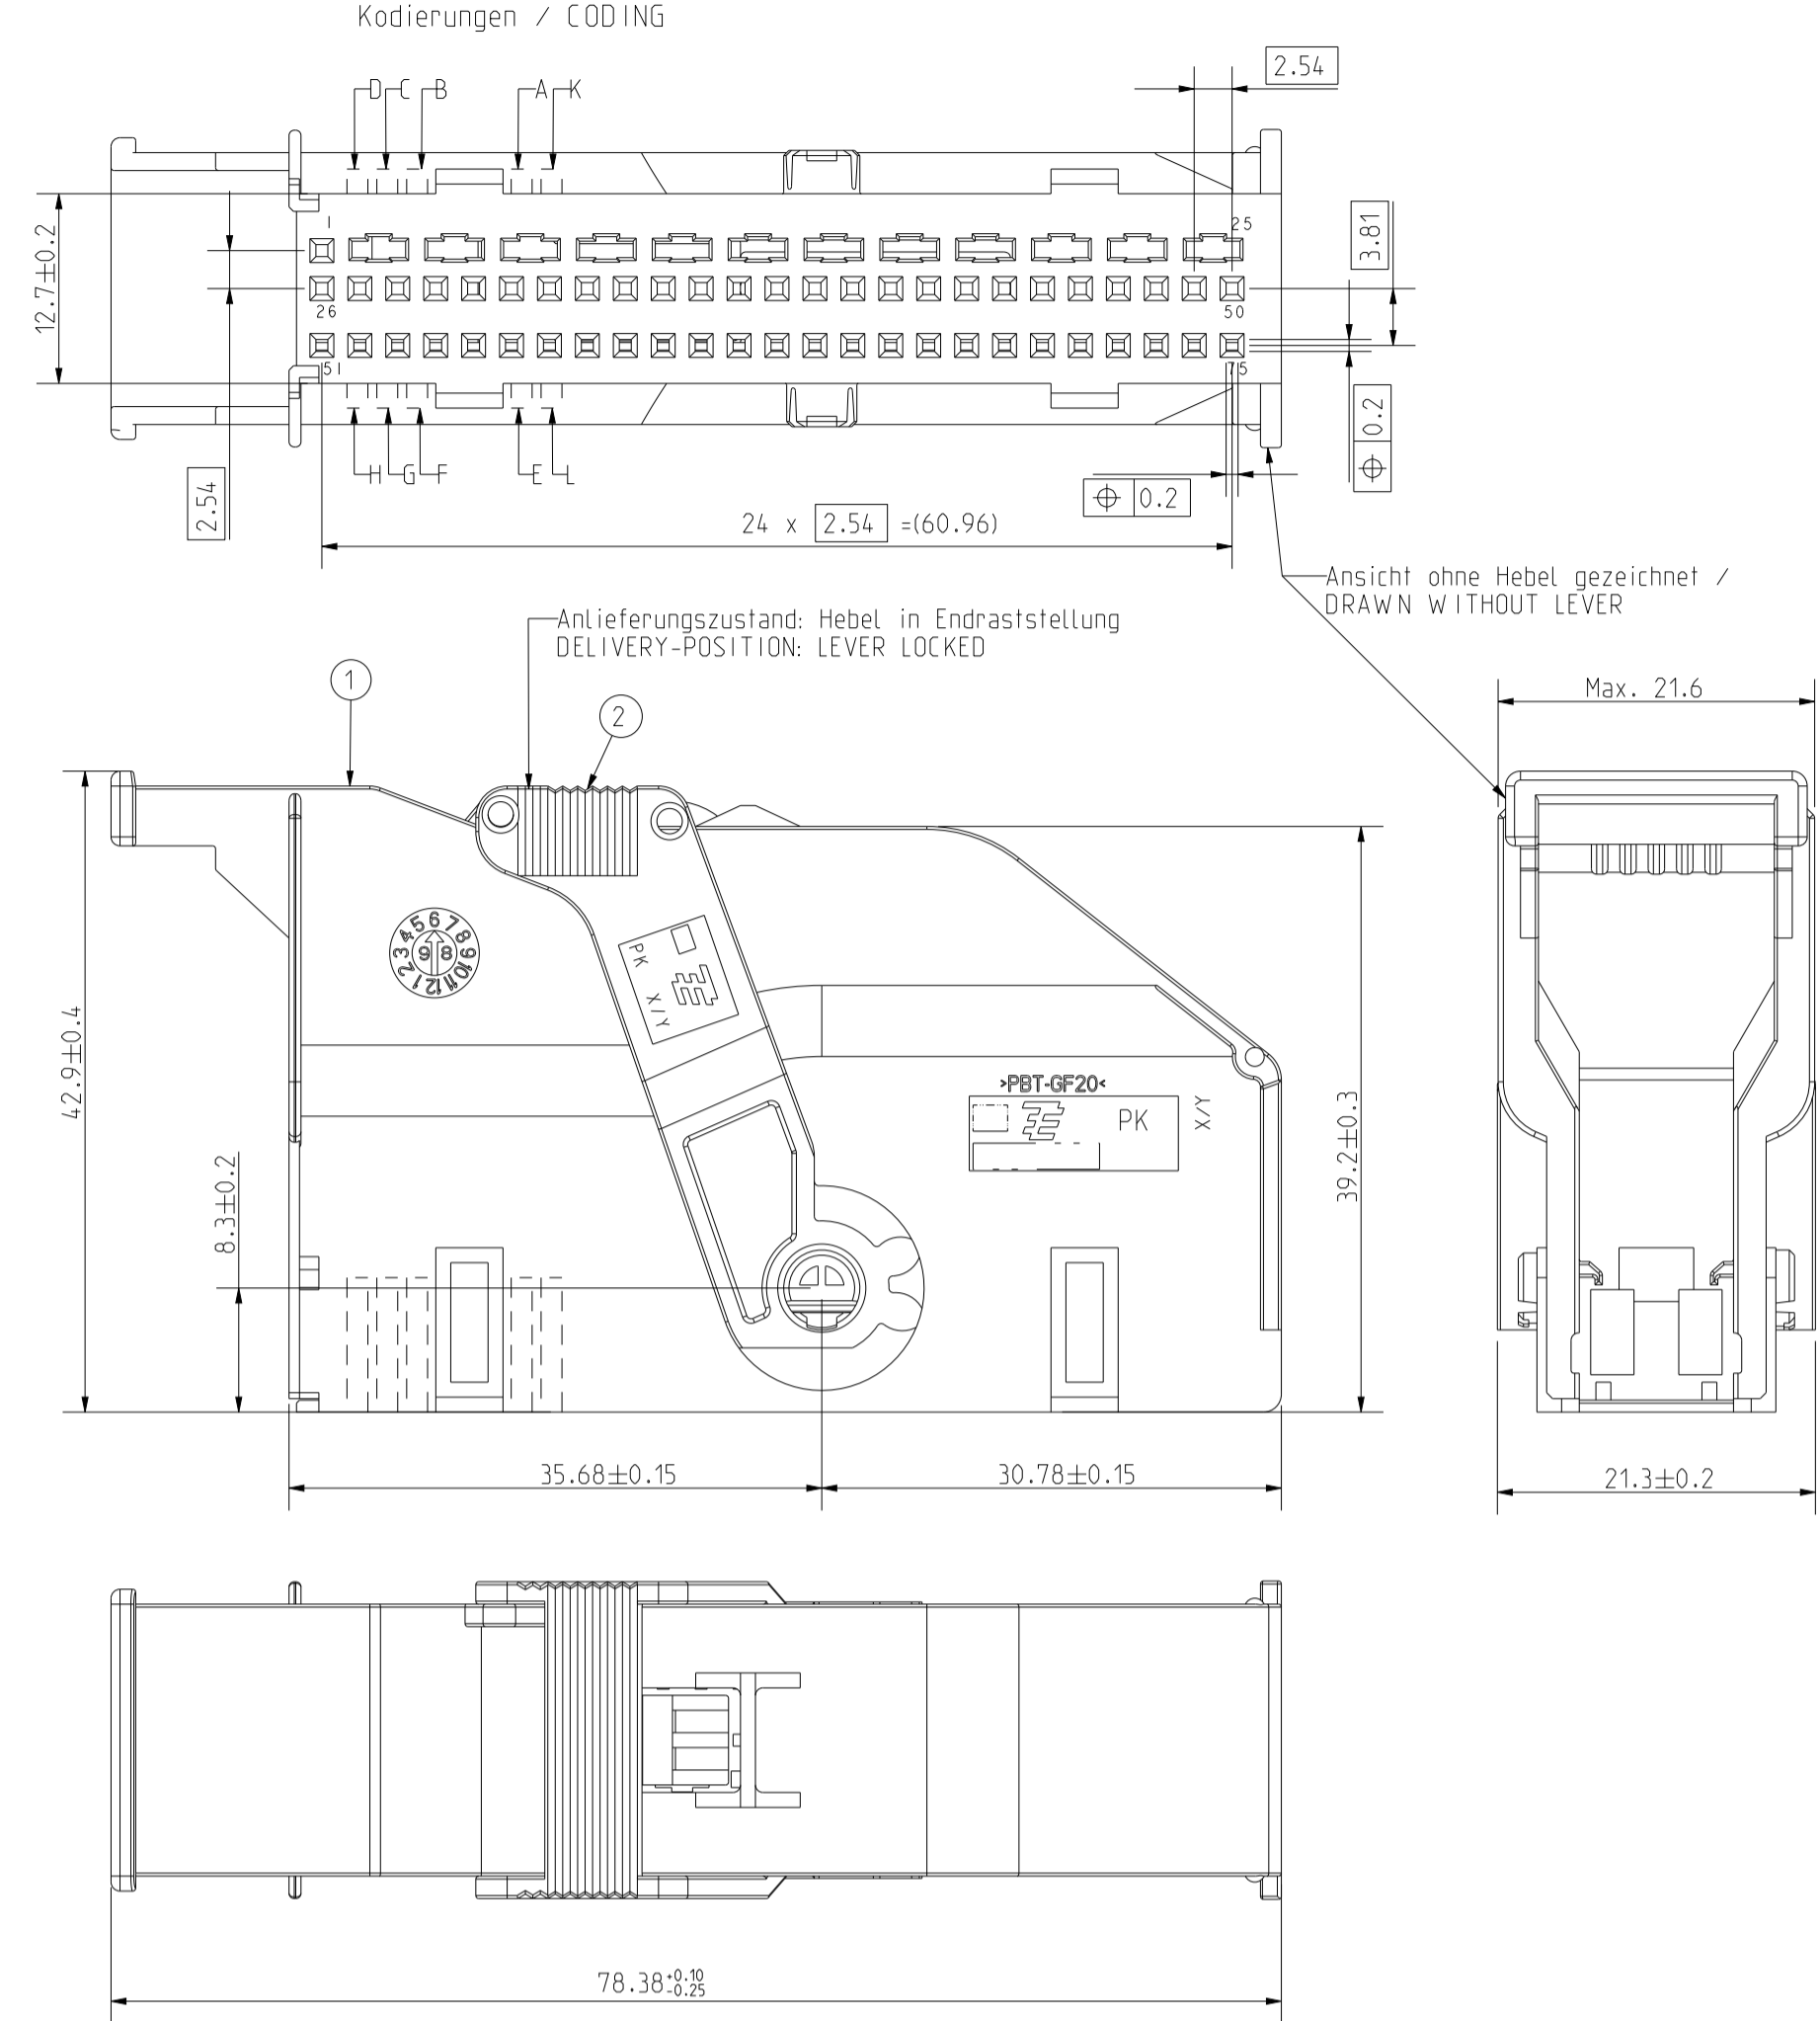

Abdeckkappe 75-polig rechts /
COVER 75-WAY RIGHT

TE-Asy-PN	TE-Rev.	EC-Teil-Nr.	Beschreibung	Farbe ähnlich	Werkstoff	Anzahl	Item-Nr.	Gewicht
TE-ASSY-PN	TE-REV	EC CODE NO.	DESCRIPTION	COLOR SIMILAR	MATERIAL	NUMBER	ITEM-NR	WEIGHT
2-1411096-3	A	-	Abdeckkappe/COVER	reineorange/PURE ORANGE RAL 2004	PBT GF20 11	2	1	14.3g
2-1411096-2	A	-	Abdeckkappe/COVER	graphitschwarz/GRAPHITE BLACK RAL 9011	PBT GF20 11	2	1	14.3g
2-1411096-1	A	-	Abdeckkappe/COVER	reineorange/PURE ORANGE RAL 2004	PBT GF20 11	2	1	14.3g
2-1411096-1	A	-	Abdeckkappe/COVER	Lichtgrau/LIGHT GREY RAL 7035	PBT GF20 11	2	1	14.3g
2-1411096-1	A	-	Abdeckkappe/COVER	reineorange/PURE ORANGE RAL 2004	PBT GF20 11	2	1	14.3g
2-1411096-0	A	-	Abdeckkappe/COVER	verkehrsblau/TRAFFIC BLUE RAL 5017	PBT GF20 11	2	1	14.3g
2-1411096-0	A	-	Abdeckkappe/COVER	reineorange/PURE ORANGE RAL 2004	PBT GF20 11	2	1	14.3g
2-1411096-0	A	-	Abdeckkappe/COVER	verkehrsrot/TRAFFIC RED RAL 3020	PBT GF20 11	2	1	14.3g
1-1411096-9	A	-	Abdeckkappe/COVER	reineorange/PURE ORANGE RAL 2004	PBT GF20 11	2	1	14.3g
1-1411096-9	A	-	Abdeckkappe/COVER	Laubgrün/LEAF GREEN RAL 6002	PBT GF20 11	2	1	14.3g
1-1411096-8	A	-	Abdeckkappe/COVER	reineorange/PURE ORANGE RAL 2004	PBT GF20 11	2	1	14.3g
1-1411096-8	A	-	Abdeckkappe/COVER	Weinrot/WINE RED RAL 3005	PBT GF20 11	2	1	14.3g
1-1411096-7	A	-	Abdeckkappe/COVER	reineorange/PURE ORANGE RAL 2004	PBT GF20 11	2	1	14.3g
1-1411096-7	A	-	Abdeckkappe/COVER	Taubenblau/PIGEON BLUE RAL 5014	PBT GF20 11	2	1	14.3g
1-1411096-6	A	-	Abdeckkappe/COVER	reineorange/PURE ORANGE RAL 2004	PBT GF20 11	2	1	14.3g
1-1411096-6	A	-	Abdeckkappe/COVER	Lichtgrün/LIGHT GREEN RAL 6027	PBT GF20 11	2	1	14.3g
1-1411096-5	A	-	Abdeckkappe/COVER	reineorange/PURE ORANGE RAL 2004	PBT GF20 11	2	1	14.3g
1-1411096-5	A	-	Abdeckkappe/COVER	perlweiss/OYSTER WHITE RAL 1013	PBT GF20 11	2	1	14.3g
1-1411096-4	A	-	Abdeckkappe/COVER	reineorange/PURE ORANGE RAL 2004	PBT GF20 11	2	1	14.3g
1-1411096-4	A	-	Abdeckkappe/COVER	signalviolett/SIGNAL VIOLET RAL 4008	PBT GF20 11	2	1	14.3g
1-1411096-3	A	-	Abdeckkappe/COVER	reineorange/PURE ORANGE RAL 2004	PBT GF20 11	2	1	14.3g
1-1411096-3	A	-	Abdeckkappe/COVER	pastelgelb/PASTEL YELLOW RAL 1034	PBT GF20 11	2	1	14.3g
1-1411096-2	A	-	Abdeckkappe/COVER	reineorange/PURE ORANGE RAL 2004	PBT GF20 11	2	1	14.3g
1-1411096-2	A	-	Abdeckkappe/COVER	hellrosa/LIGHT PINK RAL 3015	PBT GF20 11	2	1	14.3g
1411096-9	A	-	Abdeckkappe/COVER	reineorange/PURE ORANGE RAL 2004	PBT GF20 11	2	1	14.3g
1411096-9	A	-	Abdeckkappe/COVER	verkehrsgrün/TRAFFIC GREEN RAL 6032	PBT GF20 11	2	1	14.3g
1411096-6	A	-	Abdeckkappe/COVER	reineorange/PURE ORANGE RAL 2004	PBT GF20 11	2	1	14.3g
1411096-6	A	-	Abdeckkappe/COVER	grauweiss/GREY WHITE RAL 9002	PBT GF20 11	2	1	14.3g
1411096-5	A	-	Abdeckkappe/COVER	reineorange/PURE ORANGE RAL 2004	PBT GF20 11	2	1	14.3g
1411096-5	A	-	Abdeckkappe/COVER	orangebraun/ORANGE BROWN RAL 8023	PBT GF20 11	2	1	14.3g
1411096-4	A	-	Abdeckkappe/COVER	reineorange/PURE ORANGE RAL 2004	PBT GF20 11	2	1	14.3g
1411096-4	A	-	Abdeckkappe/COVER	opalgrün/OPAL GREEN RAL 6026	PBT GF20 11	2	1	14.3g
1411096-3	A	-	Abdeckkappe/COVER	reineorange/PURE ORANGE RAL 2004	PBT GF20 11	2	1	14.3g
1411096-3	A	-	Abdeckkappe/COVER	ultramariette/ULTRA MARINE BLUE RAF 5002	PBT GF20 11	2	1	14.3g
1411096-2	A	V23540-M1075-Y241	Abdeckkappe/COVER	reineorange/PURE ORANGE RAL 2004	PBT GF20 11	2	1	14.3g
1411096-2	A	V23540-M1075-Y241	Abdeckkappe/COVER	Türkisblau/TURQUOISE BLUE RAL 5018	PBT GF20 11	2	1	14.3g
1411096-1	A	V23540-M1075-Y240	Abdeckkappe/COVER	reineorange/PURE ORANGE RAL 2004	PBT GF20 11	2	1	14.3g
1411096-1	A	V23540-M1075-Y240	Abdeckkappe/COVER	nußbraun/NUT BROWN RAL 8011	PBT GF20 11	2	1	14.3g