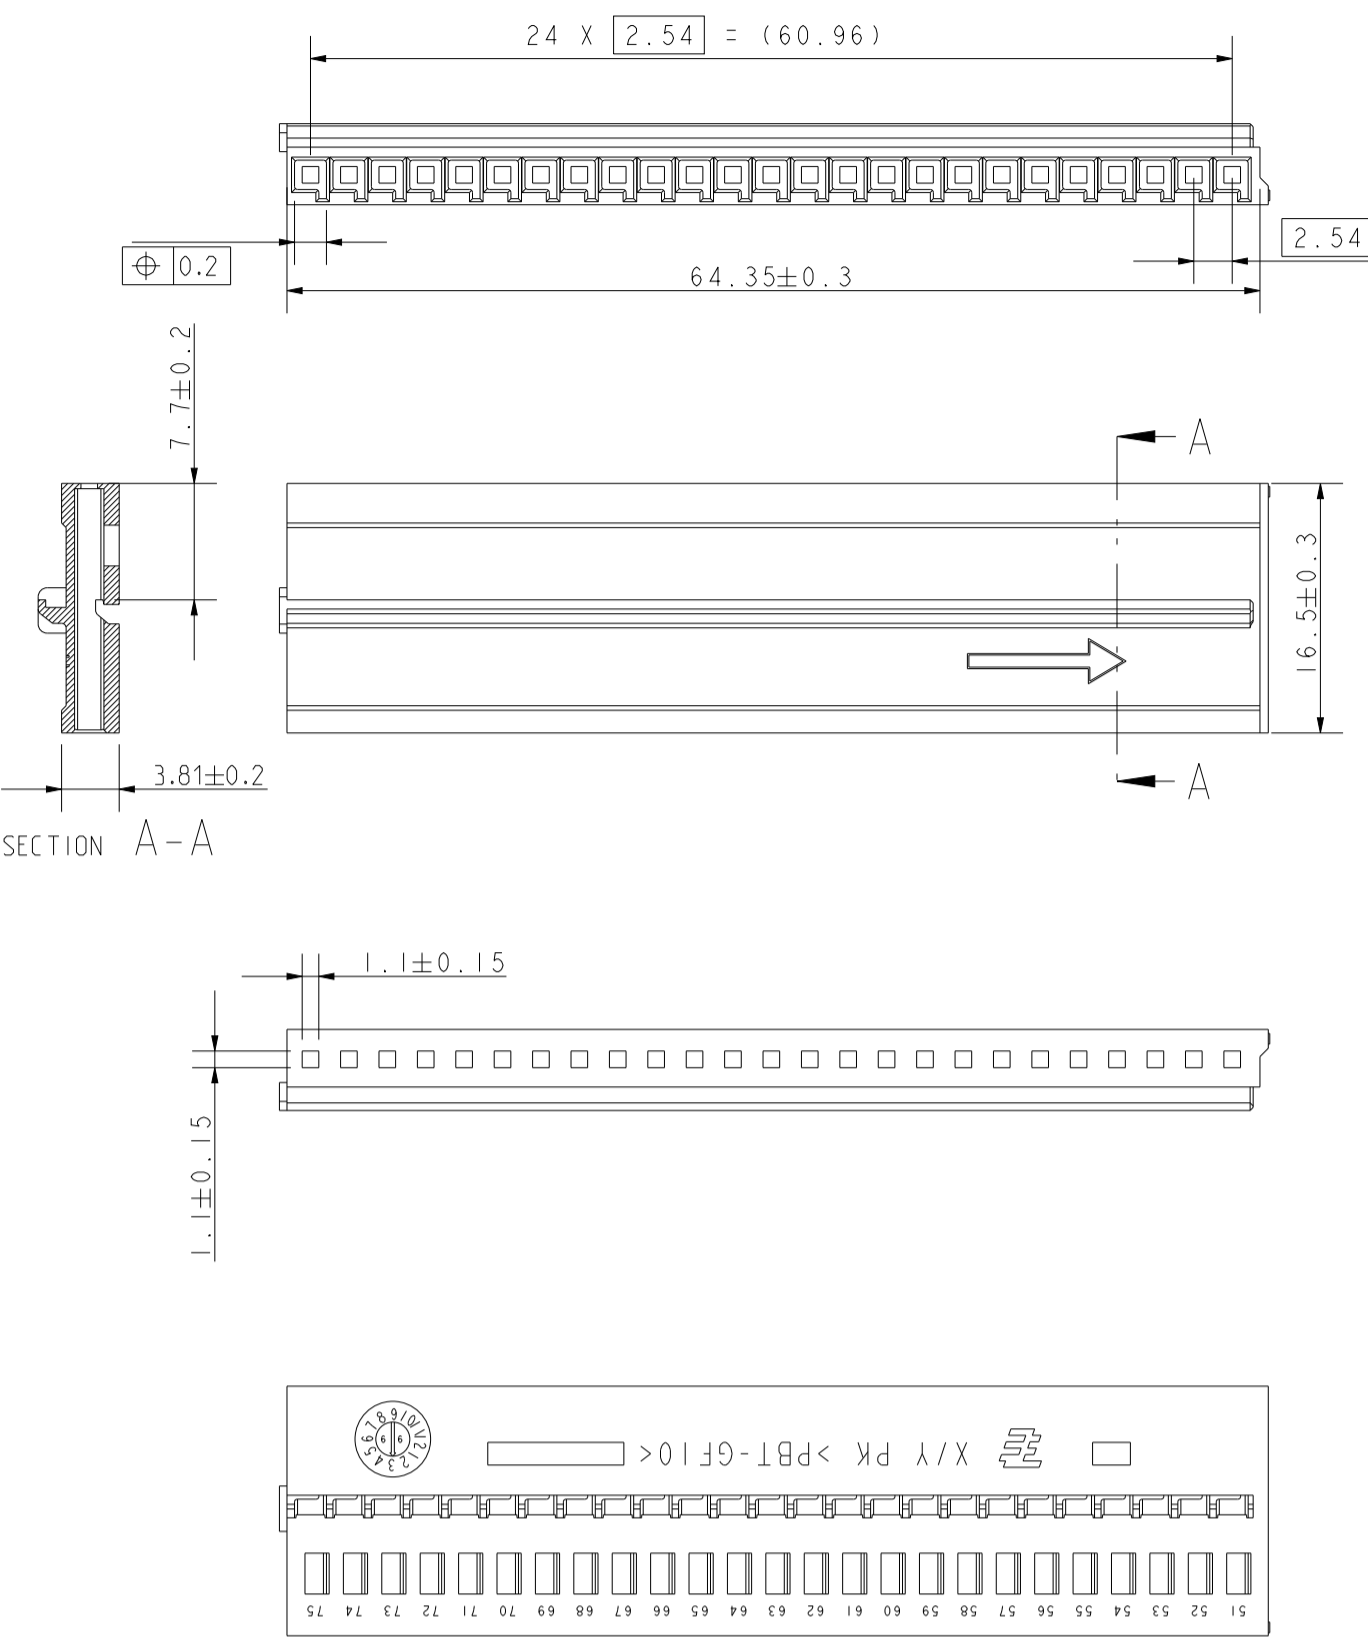

Buchsengehäuse 25-polig rechts /
 SOCKET HOUSING 25-WAY RIGHT

TE-PN	EC-Teil-Nr.	Farbe ähnlich:	Werkstoff	Gewicht
TE-PN	EC CODE NO.	COLOR SIMILAR	MATERIAL	WEIGHT
1411096-1	---	Lichtblau RAL 5012 LIGHT BLUE	PBTGF10 11	3 g
14119156-5	V23540-M1025-Y130	Laubgrün RAL 6002 LEAF GREEN	PBTGF10 11	3 g

Buchsengehäuse 50-polig rechts /
 SOCKET HOUSING 50-WAY RIGHT

TE-Asy-PN	TE-Rev.	EC-Teil-Nr.	Beschreibung	Farbe ähnlich	Werkstoff	Anzahl	Item-Nr.	Gewicht
TE-ASSY-PN	TE-REV	EC CODE NO.	DESCRIPTION	COLOR SIMILAR	MATERIAL	NUMBER	ITEM-NR	WEIGHT
1411096-2	A	---	Kurzschlussbrücke/SHORTING BAR	weiss/white ACC TO RAL 9010	PBT/ASA GF20 or PBT GF20 11	12	3	8g
1411096-2	A	---	Winkel/BRACKET	weiss/white ACC TO RAL 9010	PBT/ASA GF20 or PBT GF20 11	1	2	8g
1411103-1	A	V23540-M1050-0830	Buchsengehäuse/SOCKET HOUSING	Lichtblau/LIGHT BLUE RAL 5012	PBT GF20 11	1	1	8g
1411103-1	A	V23540-M1050-0830	Kurzschlussbrücke/SHORTING BAR	Lichtblau/LIGHT BLUE RAL 5012	PBT GF20 11	12	3	8g
1411103-1	A	V23540-M1050-0830	Winkel/BRACKET	weiss/white ACC TO RAL 9010	PBT/ASA GF20 or PBT GF20 11	1	2	8g
1411103-1	A	V23540-M1050-0830	Buchsengehäuse/SOCKET HOUSING	weiss/white ACC TO RAL 9010	PBT GF20 11	1	1	8g

REV.	DATE	BY	CHKD.	DESCRIPTION
1	15NOV2000	B. Reis	S. Glaser	SEE SHEET 11

THIS DRAWING IS A CONTROLLED DOCUMENT. DWG No. 15NOV2000, CHKD. B. Reis, 15NOV2000, APVD. S. Glaser, 15NOV2000.

TE Connectivity

NAME: Massbild - DIMENS. DRAWING 75 polige Buchsenleiste Markt 12 KS

SIZE: A1, CAGE CODE: 00779, DRAWING NO: 1411101, RESTRICTED TO: A21

CUSTOMER DRAWING, SCALE: 1:1, SHEET: 2 OF 2, REV: A21