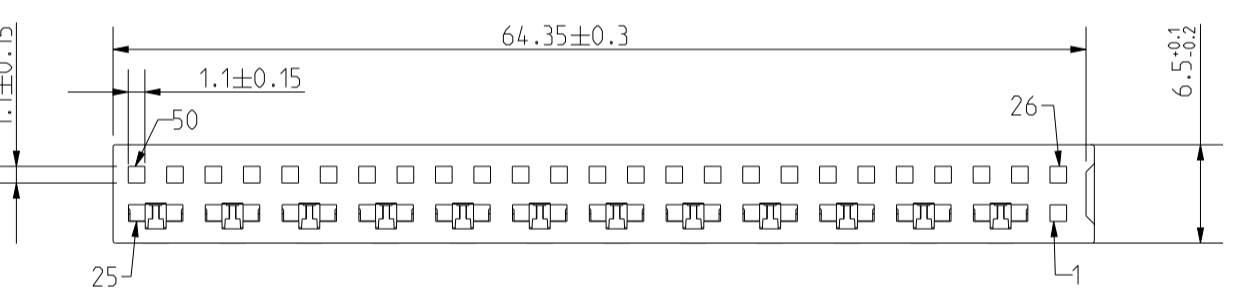

Buchsengehäuse 25-polig rechts /
 SOCKET HOUSING 25-WAY RIGHT

TE-PN	EC-Teil-Nr.	Farbe ähnlich:	Werkstoff	Gewicht
TE-PN	EC CODE NO.	COLOR SIMILAR	MATERIAL	WEIGHT
1411096-1	---	Lichtblau RAL 5012 LIGHT BLUE	PBTGF10 11	3 g
14119156-5	V23540-M1025-Y130	Laubgrün RAL 6002 LEAF GREEN	PBTGF10 11	3 g

Buchsengehäuse 50-polig rechts /
 SOCKET HOUSING 50-WAY RIGHT

TE-Asy-PN	TE-Rev.	EC-Teil-Nr.	Beschreibung	Farbe ähnlich	Werkstoff	Anzahl	Item-Nr.	Gewicht
TE-ASSY-PN	TE-REV	EC CODE NO.	DESCRIPTION	COLOR SIMILAR	MATERIAL	NUMBER	ITEM-NR	WEIGHT
1411096-2	A	---	Kurzschlussbrücke/SHORTING BAR	weiss/white ACC TO RAL 9010	PBT/ASA GF20 or PBT GF20 11	12	3	8g
1411096-2	A	---	Winkel/BRACKET	weiss/white ACC TO RAL 9010	PBT/ASA GF20 or PBT GF20 11	1	2	8g
1411103-1	A	V23540-M1050-0830	Buchsengehäuse/SOCKET HOUSING	Lichtblau/LIGHT BLUE RAL 5012	PBT GF20 11	1	1	8g
1411103-1	A	V23540-M1050-0830	Kurzschlussbrücke/SHORTING BAR	Lichtblau/LIGHT BLUE RAL 5012	PBT GF20 11	12	3	8g
1411103-1	A	V23540-M1050-0830	Winkel/BRACKET	weiss/white ACC TO RAL 9010	PBT/ASA GF20 or PBT GF20 11	1	2	8g
1411103-1	A	V23540-M1050-0830	Buchsengehäuse/SOCKET HOUSING	weiss/white ACC TO RAL 9010	PBT GF20 11	1	1	8g

REV.	DATE	BY	CHKD.	DESCRIPTION
1	15NOV2000	B. Reis	S. Glaser	SEE SHEET 11

THIS DRAWING IS A CONTROLLED DOCUMENT. DWG No. 15NOV2000, CHKD. B. Reis, 15NOV2000, APVD. S. Glaser, 15NOV2000.

TE Connectivity

NAME: Massbild - DIMENS. DRAWING 75 polige Buchsenleiste Markt 12 KS

SIZE: A1, CAGE CODE: 00779, DRAWING NO: 1411101, RESTRICTED TO: A21

CUSTOMER DRAWING, SCALE: 1:1, SHEET: 2 OF 2, REV: A21