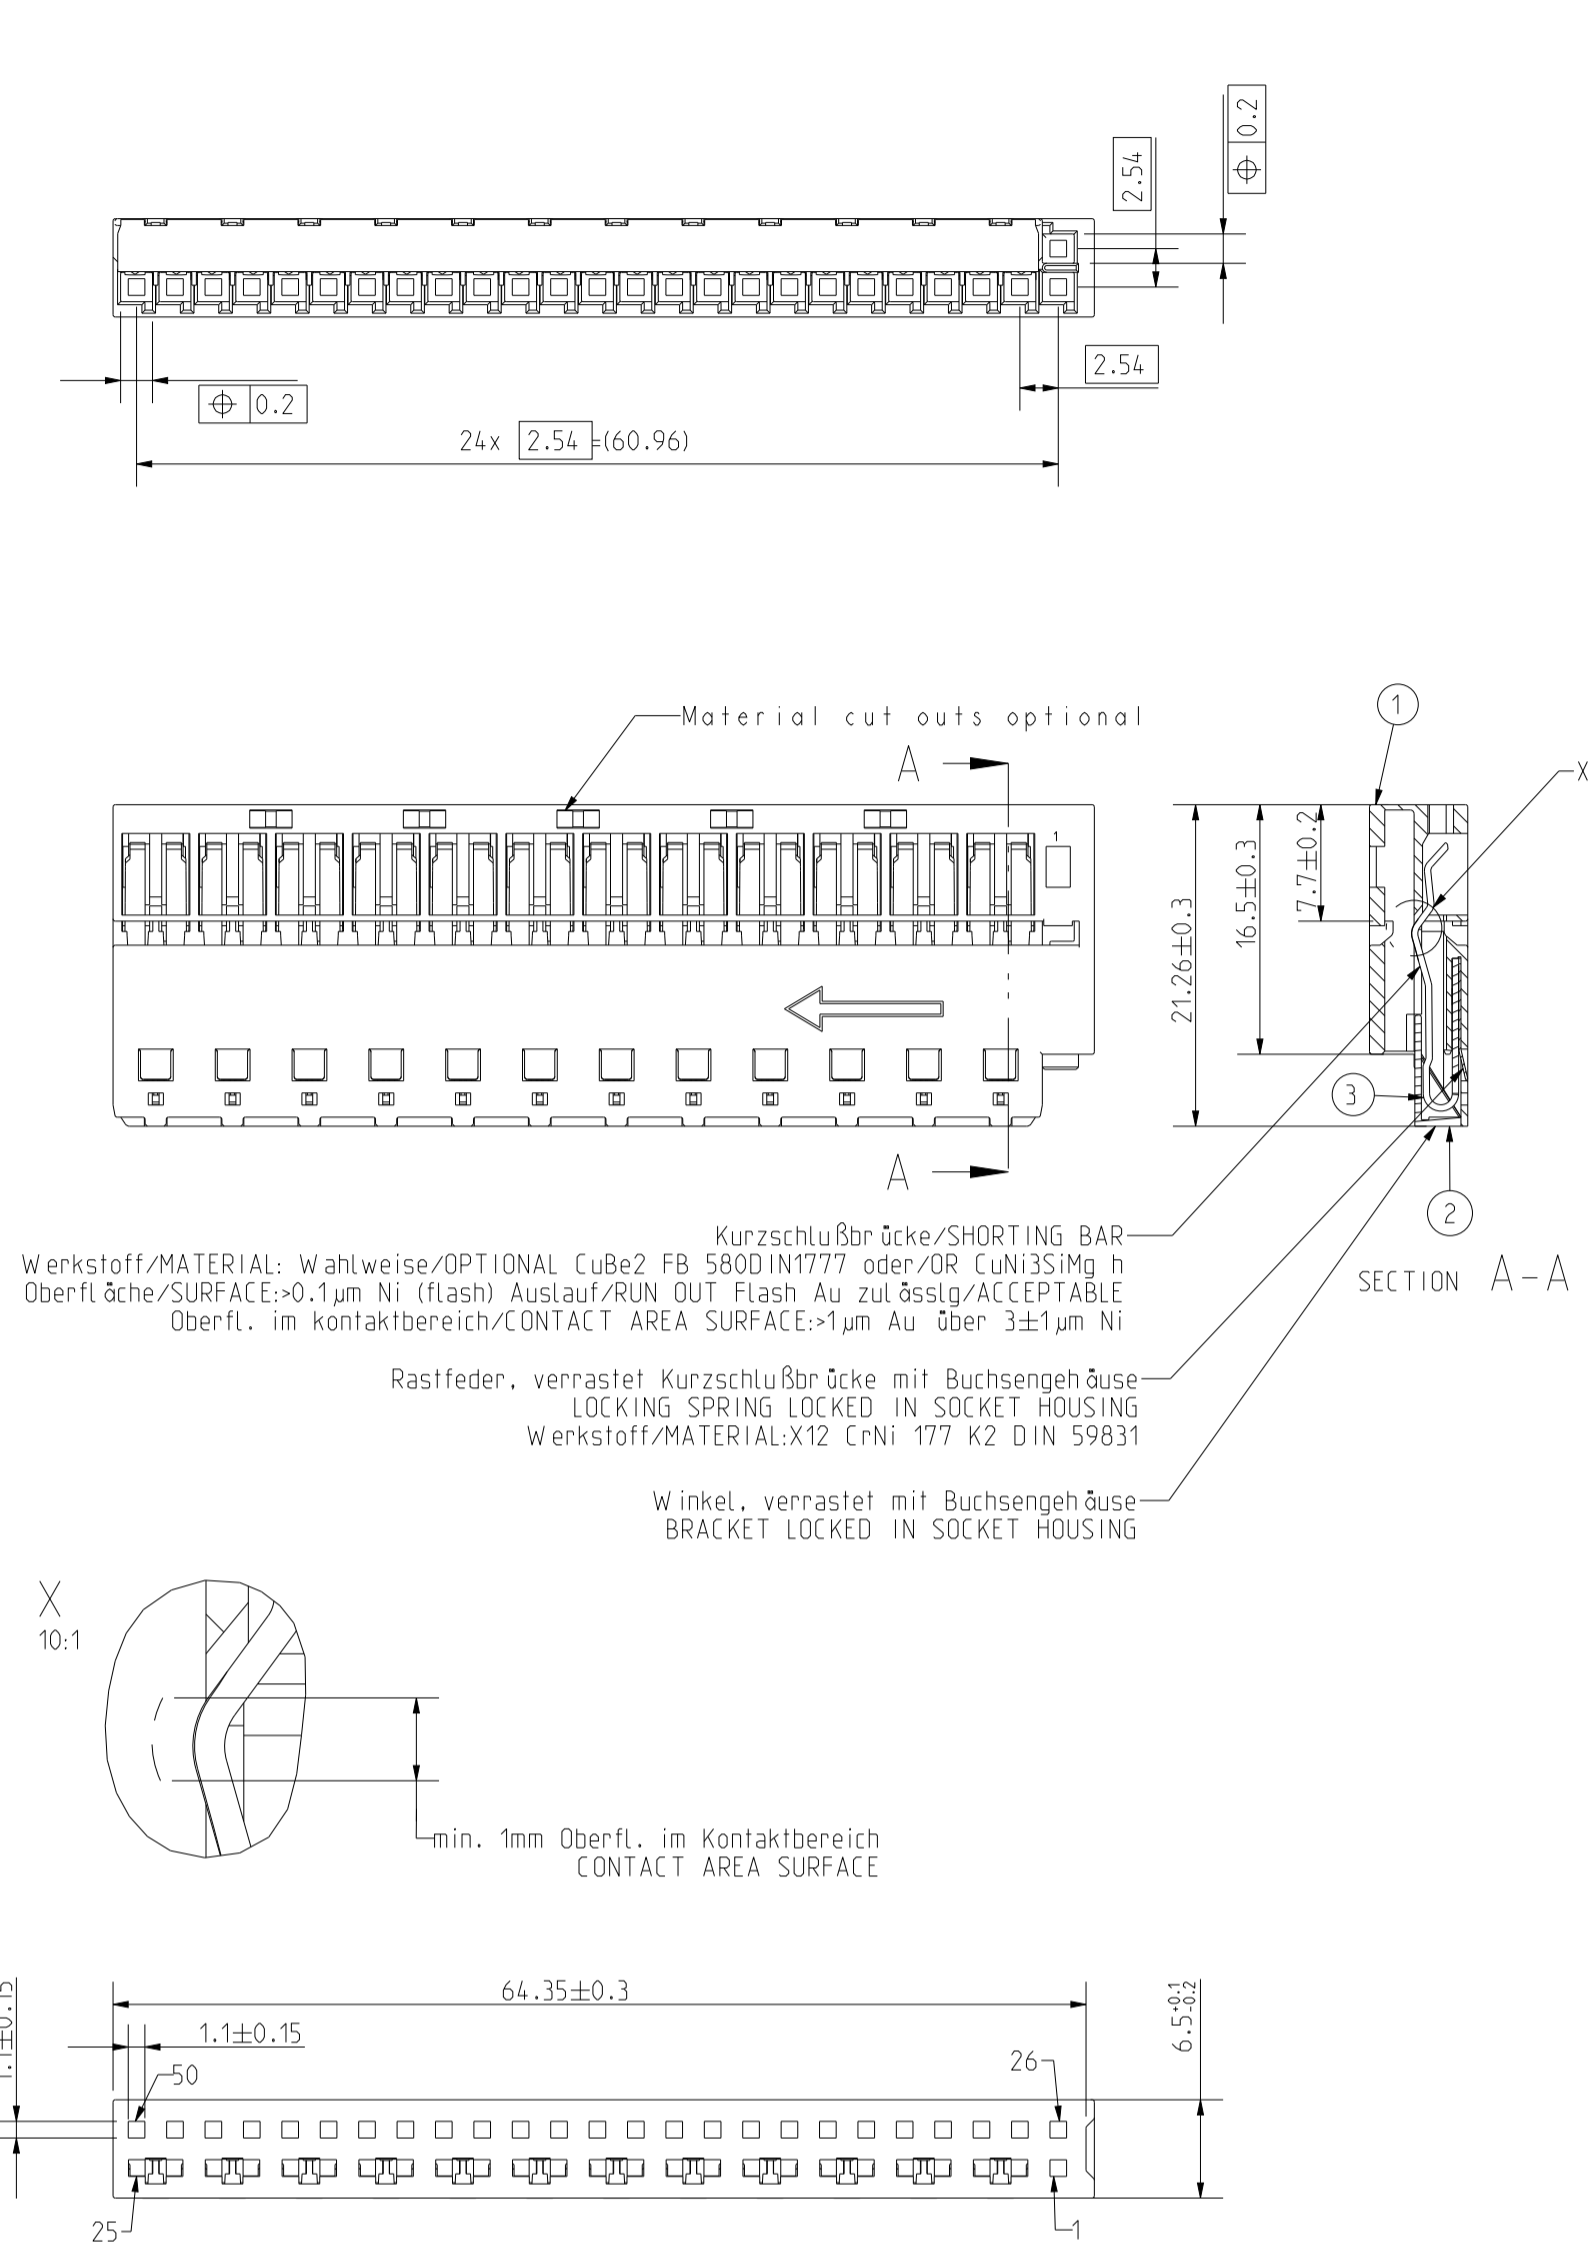

Buchsengehäuse 25-polig rechts /
 SOCKET HOUSING 25-WAY RIGHT

TE-PN	EC-Teil-Nr.	Farbe ähnlich:	Werkstoff	Gewicht
TE-PN	EC CODE NO.	COLOR SIMILAR	MATERIAL	WEIGHT
1411096-1	---	Lichtblau RAL 5012 LIGHT BLUE	PBTGF10 11	3 g
14119156-5	V23540-M1025-Y130	Laubgrün RAL 6002 LEAF GREEN	PBTGF10 11	3 g

Buchsengehäuse 50-polig rechts /
 SOCKET HOUSING 50-WAY RIGHT

TE-Asy-PN	TE-Rev.	EC-Teil-Nr.	Beschreibung	Farbe ähnlich	Werkstoff	Anzahl	Item-Nr.	Gewicht
TE-ASSY-PN	TE-REV	EC CODE NO.	DESCRIPTION	COLOR SIMILAR	MATERIAL	NUMBER	ITEM-NR	WEIGHT
1411096-2	A	---	Kurzschlussbrücke/SHORTING BAR	weiss/white ACC TO RAL 9010	PBT/ASA GF20 or PBT GF20 11	12	3	8g
1411096-2	A	---	Winkel/BRACKET	weiss/white ACC TO RAL 9010	PBT/ASA GF20 or PBT GF20 11	1	2	8g
1411103-1	A	V23540-M1050-0830	Buchsengehäuse/SOCKET HOUSING	Lichtblau/LIGHT BLUE RAL 5012	PBT GF20 11	1	1	8g
1411103-1	A	V23540-M1050-0830	Kurzschlussbrücke/SHORTING BAR	Lichtblau/LIGHT BLUE RAL 5012	PBT GF20 11	12	3	8g
1411103-1	A	V23540-M1050-0830	Winkel/BRACKET	weiss/white ACC TO RAL 9010	PBT/ASA GF20 or PBT GF20 11	1	2	8g
1411103-1	A	V23540-M1050-0830	Buchsengehäuse/SOCKET HOUSING	weiss/white ACC TO RAL 9010	PBT GF20 11	1	1	8g

REV.	DATE	BY	CHKD.	DESCRIPTION
1	15NOV2000	B. Reis	S. Glaser	SEE SHEET 11

THIS DRAWING IS A CONTROLLED DOCUMENT. DWG No. 15NOV2000, CHKD. B. Reis, 15NOV2000, APVD. S. Glaser, 15NOV2000.

TE Connectivity

NAME: Massbild - DIMENS. DRAWING 75 polige Buchsenleiste Markt 12 KS

SIZE: A1, CAGE CODE: 00779, DRAWING NO: 1411101, RESTRICTED TO: A21

CUSTOMER DRAWING, SCALE: 1:1, SHEET: 2 OF 2, REV: A21