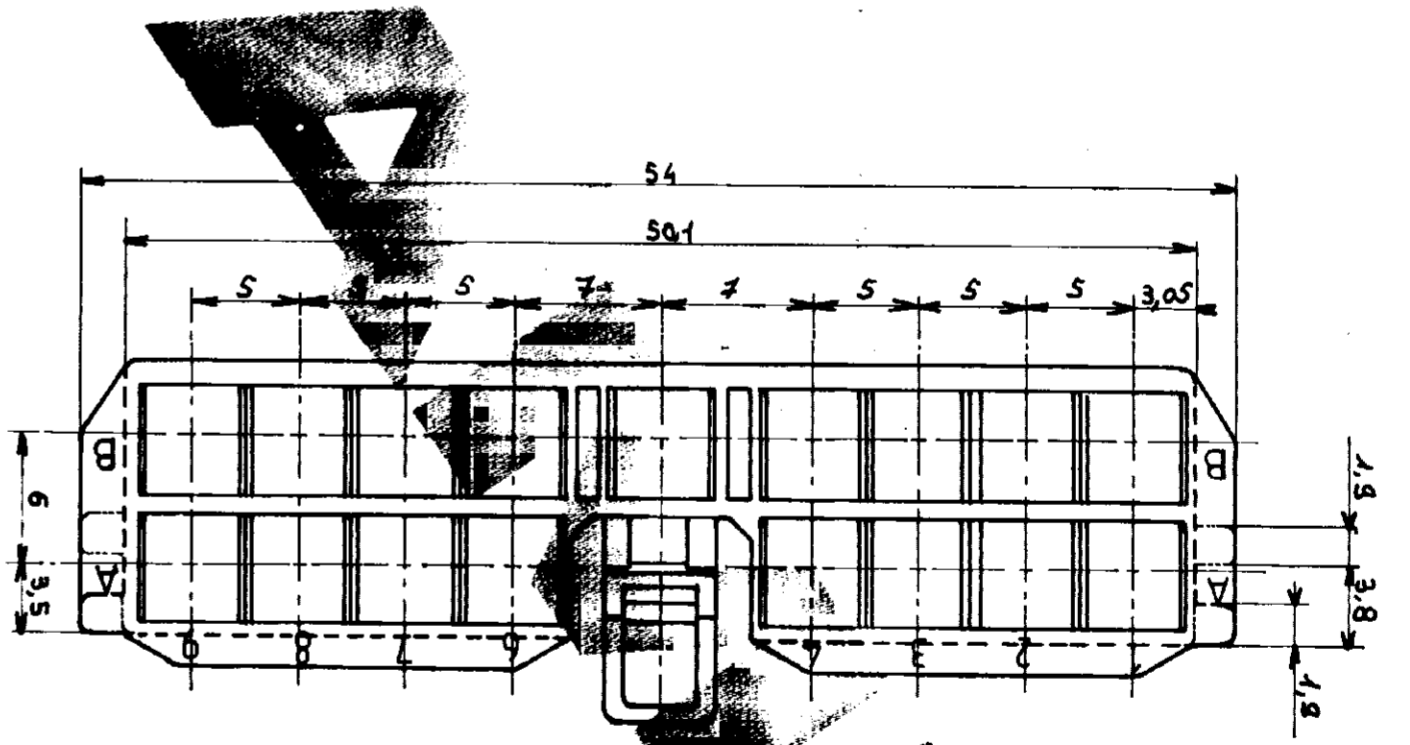

DIMENSIONS IN MM
 DOT NOT SCALE PRINT
 Dimensions en mm.
 Restitution non à l'échelle

AMP 1284/03-83

DIST 7

AMP

Tableau de débrrompage Vue G	
Naturel ou Blanc	C 142 494-1
Noir	C 142 494-2
Marbré	C 142 494-3
Grès	C 142 494-4

REV. MODIFICATIONS	DESIGNÉ	NUMERO	DESCRIPTION		REP
		s. 19 BY AMP INCORPORATED ALL RIGHTS RESERVED AMP PRODUCTS COVERED BY PATENTS AND/OR PATENTS PENDING			
		DESSIN	MATIÈRE ET FINITION		
		6/12/84	Polyamide 6/6		
		VERIFIE			
		APPROUVE			
		TOLERANCES		ISOLANT	
		±0.3 mm (max)	ECHELLE		
		3	FC	C 142 494	REV
		Ports clips 17 Voies M. J. C. Verrouille 95			
				monobloc	