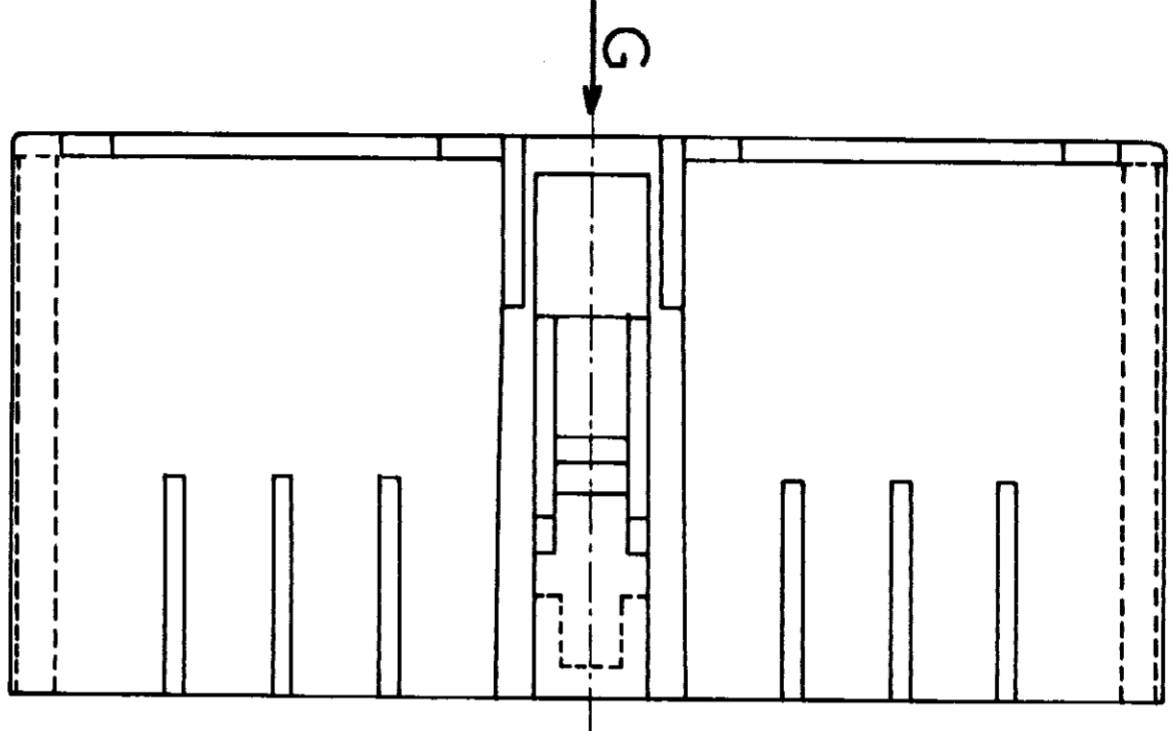

DIMENSIONS IN MM
 DOT NOT SCALE PRINT
 Dimensions en mm.
 Restitution non à l'échelle

AMP 1284/03-83

DIST 7

AMP

Tableau de débrrompage Vue G	
Naturel ou Blanc	C 142 494-1
Noir	C 142 494-2
Marbré	C 142 494-3
Grès	C 142 494-4

REV. MODIFICATIONS	DESIGNÉ	NUMERO	DESCRIPTION		REP
		s. 19 BY AMP INCORPORATED ALL RIGHTS RESERVED AMP PRODUCTS COVERED BY PATENTS AND/OR PATENTS PENDING			
		DESSIN	MATIÈRE ET FINITION		
		6/12/84	Polyamide 6/6		
		VERIFIE			
		APPROUVE			
		TOLERANCES		ISOLANT	
		±0.3 mm (max)	ECHELLE		
		3	FC	C 142 494	REV
		Ports clips 17 Voies M. J. C. Verrouille 95			
				monobloc	