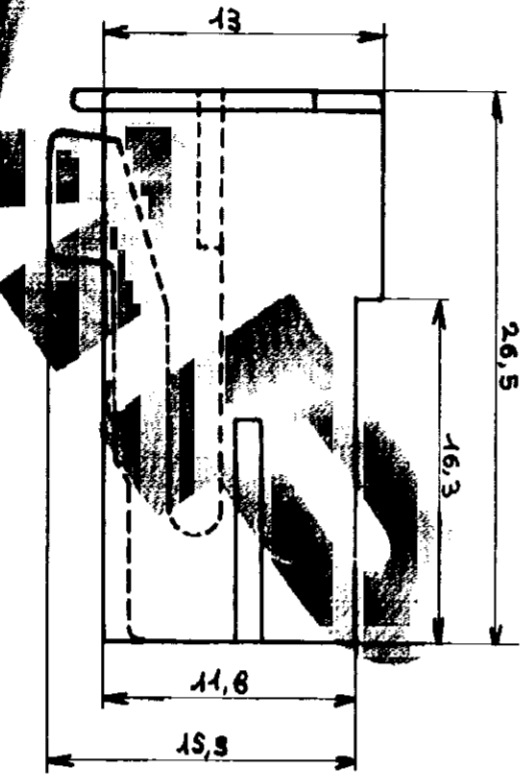

DIMENSIONS IN MM
 DOT NOT SCALE PRINT
 Dimensions en mm.
 Restitution non à l'échelle

AMP 1284/03-83

DIST 7

AMP

Tableau de débrrompage Vue G	
Naturel ou Blanc	C 142 494-1
Noir	C 142 494-2
Marbré	C 142 494-3
Grès	C 142 494-4

REV. MODIFICATIONS	DESIGNÉ	NUMERO	DESCRIPTION		REP
		s. 19 BY AMP INCORPORATED ALL RIGHTS RESERVED AMP PRODUCTS COVERED BY PATENTS AND/OR PATENTS PENDING			
		DESSIN	MATIÈRE ET FINITION		
		6/12/84	Polyamide 6/6		
		VERIFIE			
		APPROUVE			
		TOLERANCES		ISOLANT	
		±0.3 mm (max)	ECHELLE		
		3	FC	C 142 494	REV
		Ports clips 17 Voies M. J. C. Verrouille 95			
				monobloc	