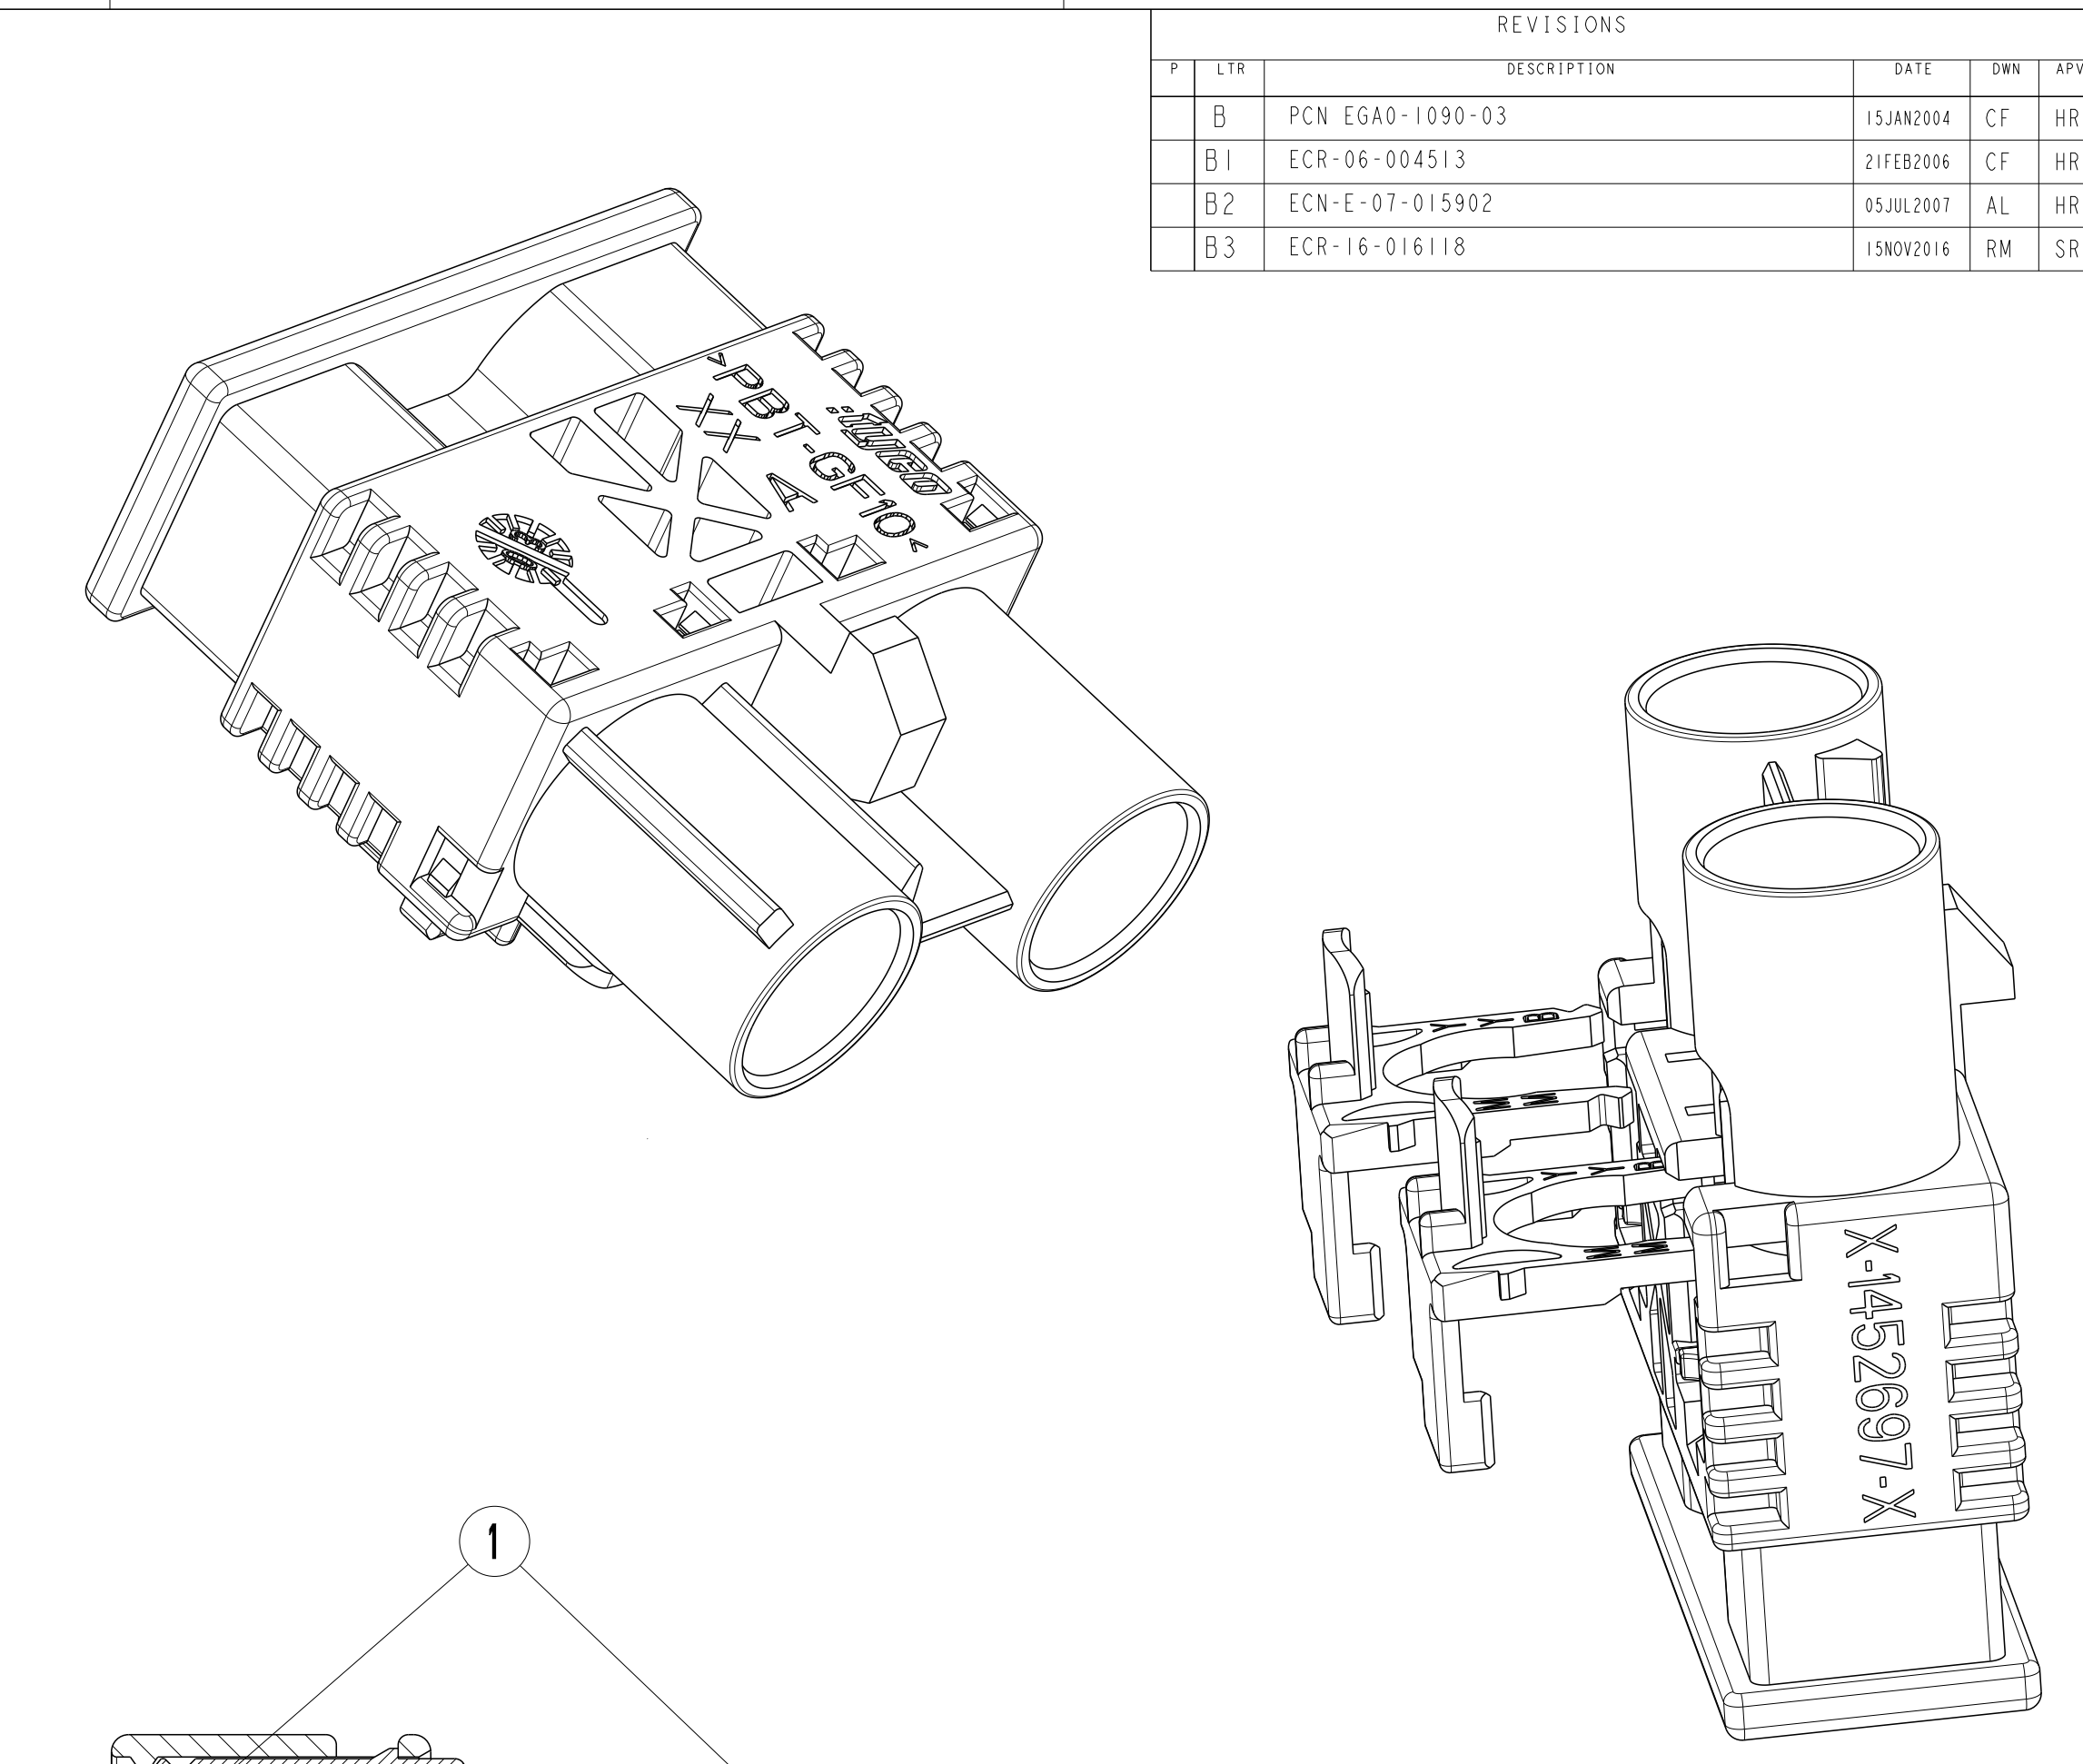

**Kodierungen
CODINGS** 2:1

**DIMENSIONING OF THE KEY CODING RIBS
ACCORDING TO FAKRA 2 (APPLIES TO ALL CODING RIBS)
Bemessung der Kodierrippen gemäss
Fakra 2 (bezieht sich auf alle Kodierrippen)**