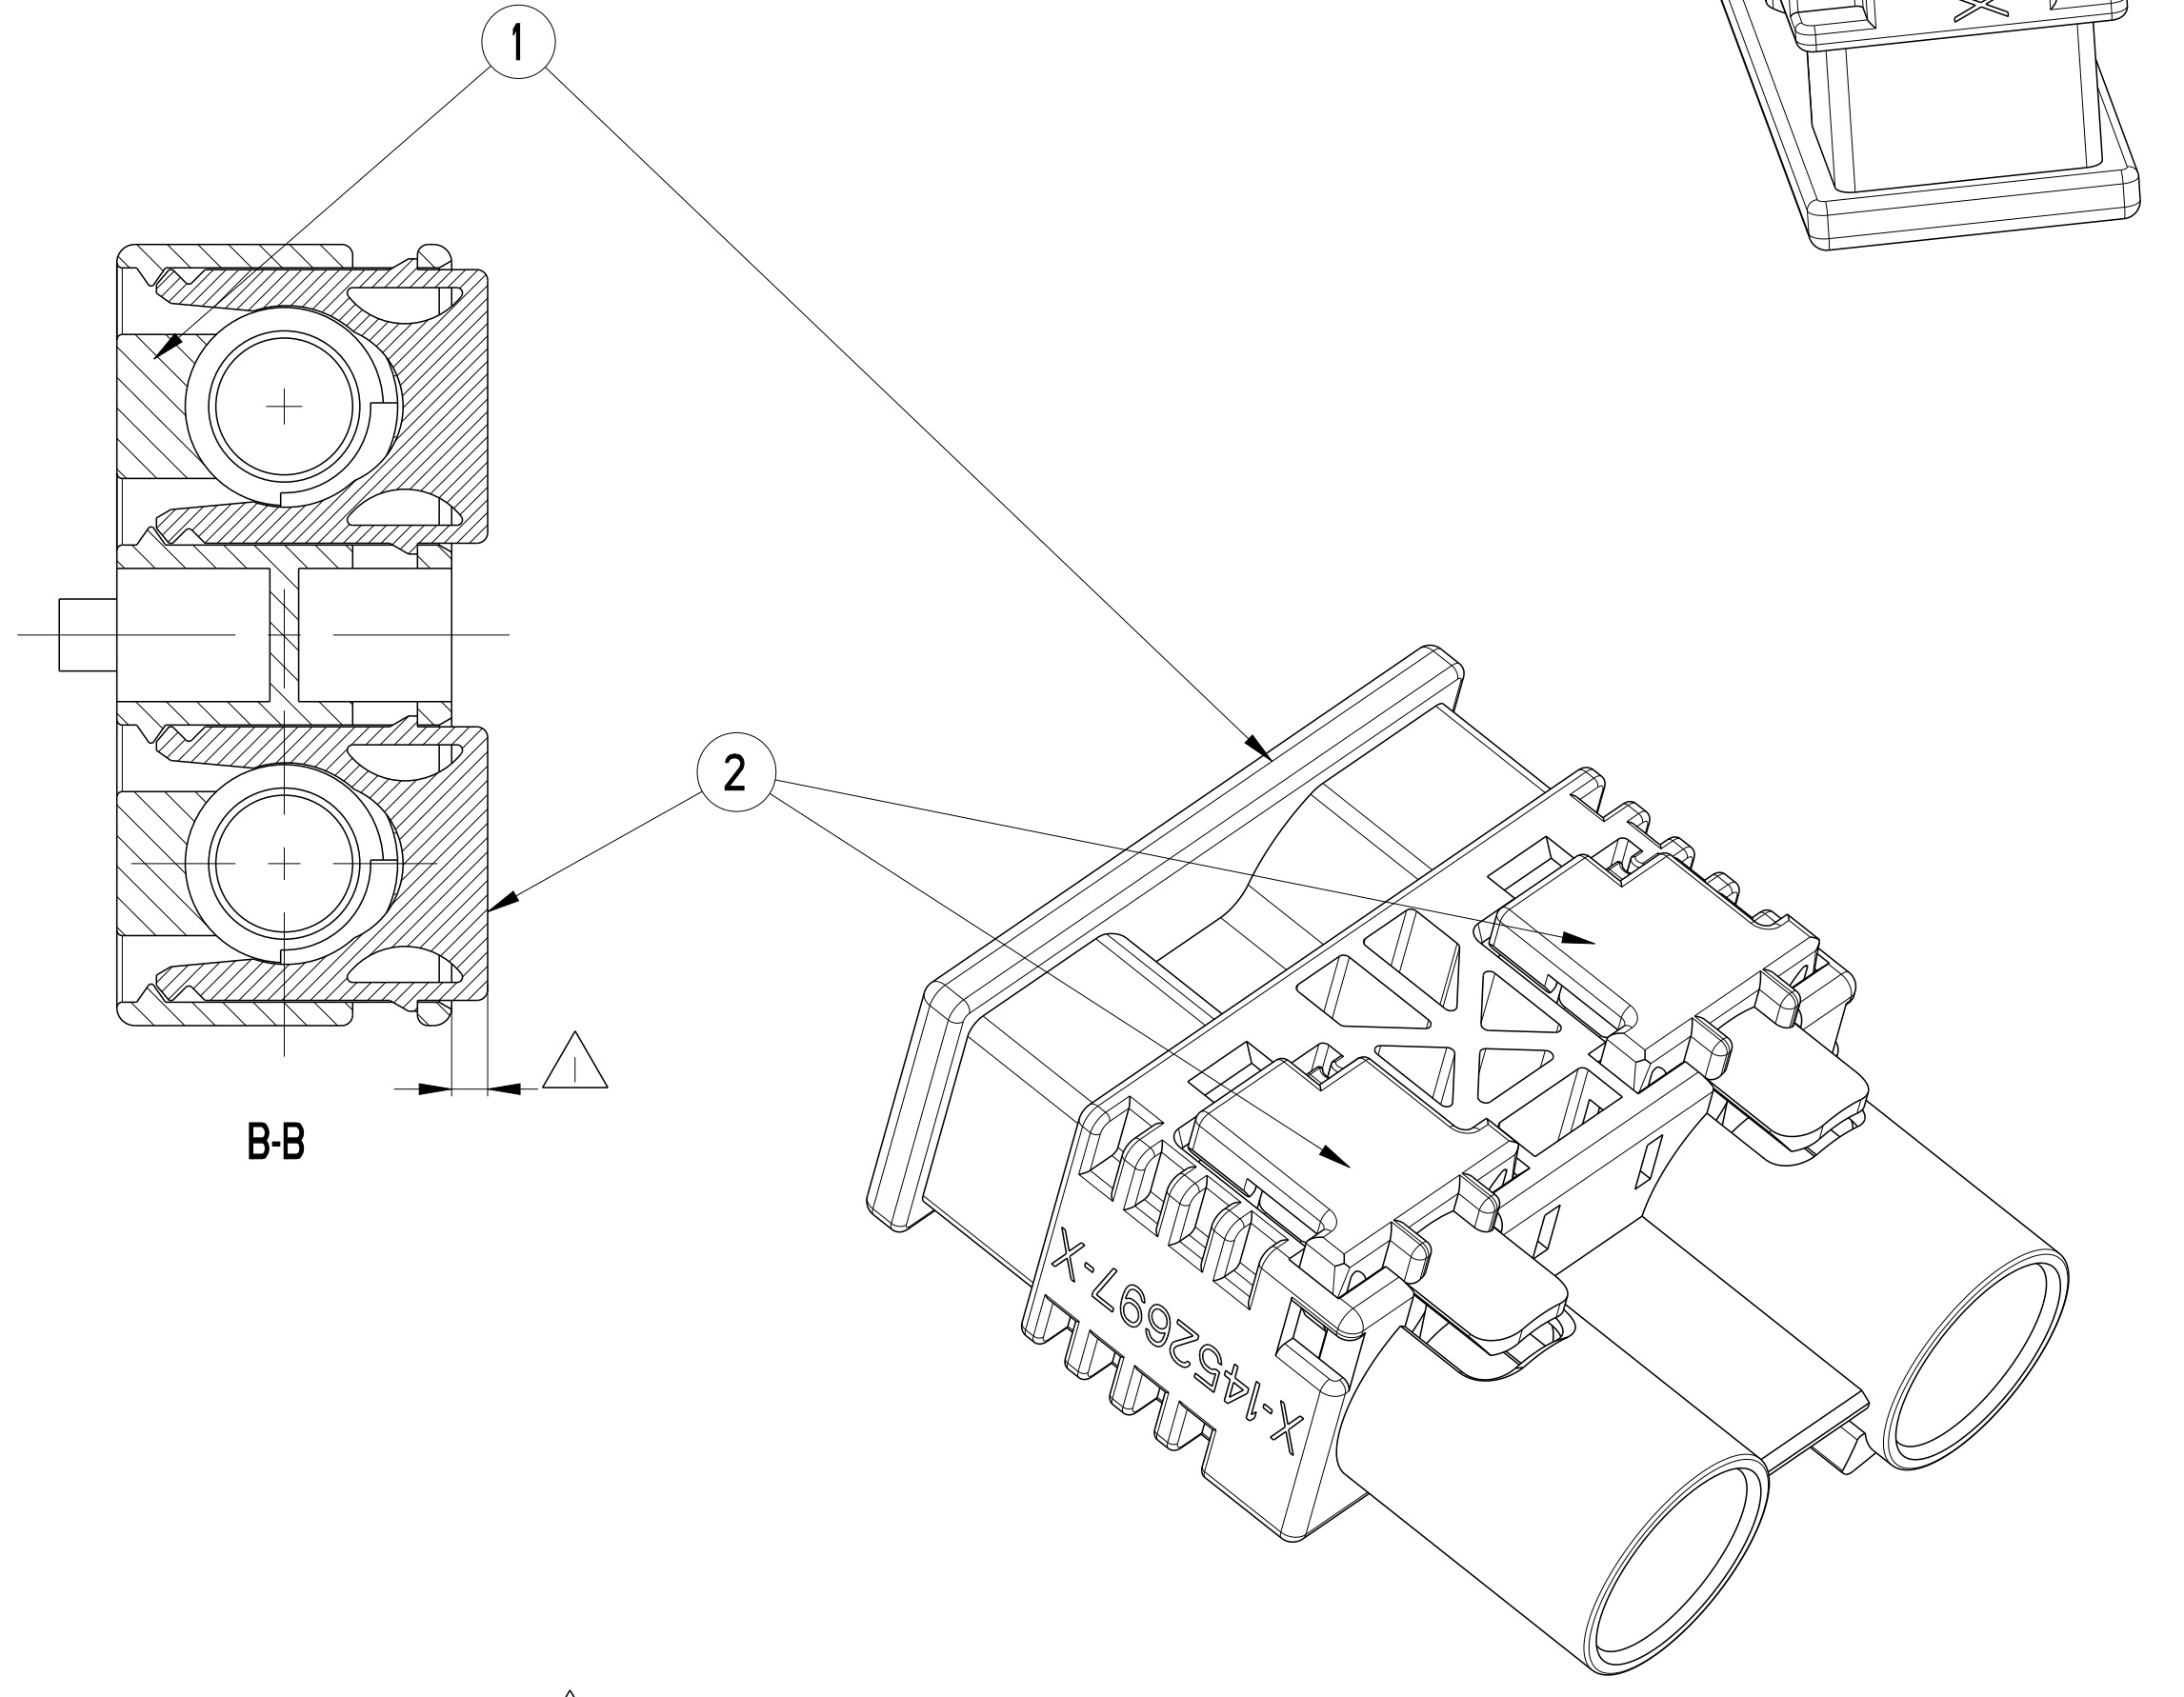

**Kodierungen
CODINGS** 2:1

**DIMENSIONING OF THE KEY CODING RIBS
ACCORDING TO FAKRA 2 (APPLIES TO ALL CODING RIBS)
Bemessung der Kodierrippen gemäss
Fakra 2 (bezieht sich auf alle Kodierrippen)**