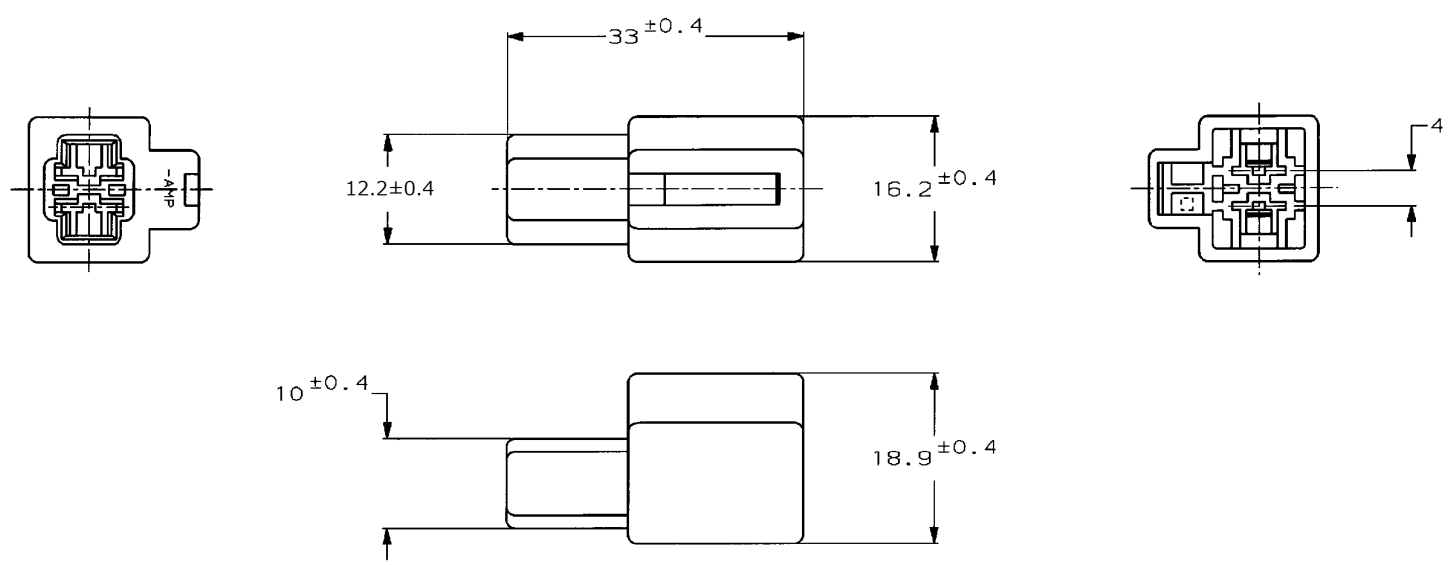

NUMBER C-172217
METRIC

PRINT DIST
DIMENSIONS IN MM. DO NOT SCALE PRINT

注;
1. 嵌合する相手ハウジングは型番172218
2. 使用端子は型番170340, 170341, 170349

NOTE;
1. THE MATING PLUG HOUSING; P/N 172218
2. APPLIED CONTACT; P/N 170340, 170341, 170349

3 OBSOLETE PARTS: OBSOLETE CIS STREAMLINING PER D.RENAUD/D.SINISI

	黄 (YELLOW)	172217-7
	灰 (GRAY)	-6
3 OBSOLETE	緑 (GREEN)	-4
	茶 (BROWN)	-3
OBSOLETE	黒 (BLACK)	-2
	自然色 (NATURAL)	172217-1
	色 (COLOR)	型番 (P/N)

Copyright ©1979年 日本エー・エム・ビー株式会社		Copyright ©1979 APP (Japan), LTD. ALL RIGHTS RESERVED.			
C3	REVISED PER ECR-20-005366	SS	DL	22APR 2009	名称 (NAME) "250" シリーズ ファーストン インターロックコネクタ
C2	REVISED PER ECR-15-013281	K.S	T.D	09SEP 2015	2極 キャップ ハウジング
C1	REVISED PER ECO-10-000445	KK	AEG	JAN10	"250" SERIES FASTON INTER LOCK CONNECTOR 2POS CAP HOUSING
B	REVISED FJ00-0601-99	AY	KB	10/14/93	材料 (MATERIAL) 66 ナイロン (66 NYLON) 色: 標準照 (COLOR, SEE TABLE)
B	REDRAWN W/CHANGE FJ00-0863-93	TS	KY	10/14/93	仕上 (FINISH) 色: 標準照 (COLOR, SEE TABLE)
LTR	変更 (REVISION RECORD)	OR	CHK	DATE	公差 (TOLERANCE) GENERAL TOLERANCE 10mm ±0.2 10mm以下 ±0.25 30mm以下 ±0.3 50mm以下 ±0.3
				DR. J. Shinohara	LOC. 標準 (No.)
				CHK. K. Yama	B J C-172217
				APP. D. Sanita	尺庫 (SCALE) 2-1
					REV. C3
					SHEET 1 OF 1