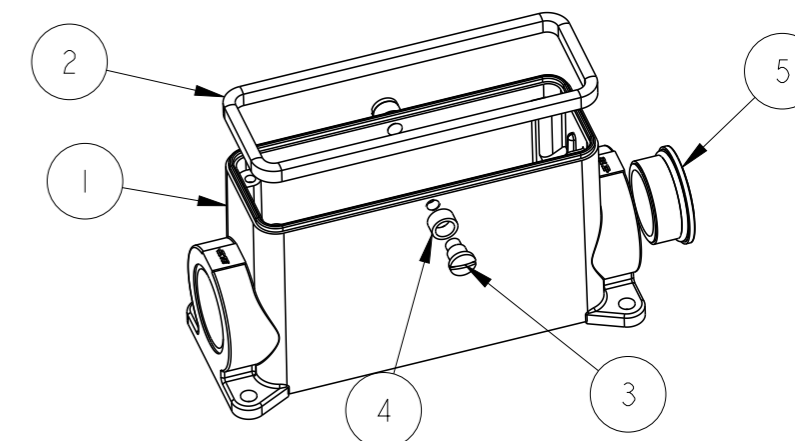

注释:

- 技术参数:
 下壳材料: 铝合金
 密封圈: 氯丁橡胶
 下壳表面处理: 银灰色粉末喷涂
 产品内部无需喷涂

SCALE 2:5

1	BLIND-21-P / 塑料堵头PG21	PLASTIC		GREY	5	PG21
2	SLIDE SPOOL / 滚轮	STEEL	ZINK PLATED	BLUE	4	
2	CLIP BOLT / 固定螺丝	STEEL	ZINK PLATED	BLUE	3	
1	SEAL / H24BT下壳密封圈	NEOPRENE		BLACK	2	
1	SURFACE MOUNTED HOUSING SIDE ENTRY H24BT下壳, 表面安装, 侧出PG21, 银灰色粉末喷涂, 半成品, TE LOGO	ALUMINIUM		GREY	1	
0-1	DESCRIPTION / 描述	MATERIAL 材料	SURFACE 表面处理	COLOR 颜色	IETM 序号	NOTES 备注

HD-Z.64.SG-ZVGR.1.21.BS+Ø34.B

THIS DRAWING IS A CONTROLLED DOCUMENT.

DIMENSIONS:		TOLERANCES UNLESS OTHERWISE SPECIFIED:	
mm		0 PLC	±-
		1 PLC	±-
		2 PLC	±-
		3 PLC	±-
		4 PLC	±-
MATERIAL		ANGLES	±-
		FINISH	-