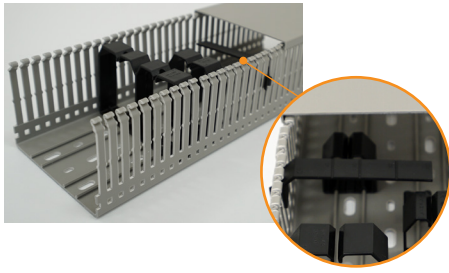

АКСЕССУАРЫ ДЛЯ ПЕРФОРИРОВАННОГО КАБЕЛЬ-КАНАЛА

Аксессуары упрощают прокладку проводов внутри кабель-канала

Характеристики и особенности

- Фиксатор провода помогает разводке проводов. Может устанавливаться без винтов на нижнюю направляющую кабельного канала и перемещаться по этой направляющей
- Скоба для кабеля совместно с кабельными стяжками позволяет хорошо удерживать кабели. Как и фиксаторы провода, они могут устанавливаться на нижнюю направляющую кабель-канала без помощи винтов и перемещаться по этой направляющей
- Держатель кабеля защелкивается на зубцы для поддержания больших пучков проводов

Информация для заказа

Ширина (А) x Высота (С)	Цвет	Тип	Код заказа	Количество в упаковке
мм	дюймы			
Фиксатор провода				
40 x 40	1.57 x 1.57	Черный	WD-1-RT-4040	1SET411301R0000
40 x 60	1.57 x 2.36	■	WD-1-RT-4060	1SET411302R0000
40 x 80	1.57 x 3.15		WD-1-RT-4080	1SET411304R0000
60 x 40	2.36 x 1.57		WD-1-RT-6040	1SET411305R0000
60 x 60	2.36 x 2.36		WD-1-RT-6060	1SET411306R0000
60 x 80	2.36 x 3.15		WD-1-RT-6080	1SET411303R0000
60 x 100	2.36 x 3.94		WD-1-RT-6010	1SET411307R0000
80 x 60	3.15 x 2.36		WD-1-RT-8060	1SET411308R0000
80 x 80	3.15 x 3.15		WD-1-RT-8080	1SET411311R0000
80 x 100	3.15 x 3.94		WD-1-RT-8010	1SET411312R0000
100 x 60	3.94 x 2.36		WD-1-RT-1006	1SET411309R0000
100 x 80	3.94 x 3.15		WD-1-RT-1008	1SET411313R0000
100 x 100	3.94 x 3.94		WD-1-RT-1001	1SET411314R0000
120 x 60	4.72 x 2.36		WD-1-RT-1206	1SET411310R0000
120 x 80	4.72 x 3.15		WD-1-RT-1208	1SET411315R0000
120 x 100	4.72 x 3.94		WD-1-RT-1201	1SET411316R0000
Клипсы				
6.5	0.25	Серый	WD-1-TL-0002	1SET411402R0000
Для кабеля				
Скоба для кабеля		Черный	WD-1-TL-0003	1SET411403R0000
Держатель кабеля		■	WD-1-TL-0004	1SET411404R0000