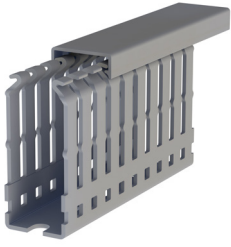

ПЕРФОРИРОВАННЫЙ ПВХ КАБЕЛЬ-КАНАЛ

Перфорированный ПВХ кабель-канал разработан для обеспечения гибкости в прокладке проводов при конструировании электроцита и для экономии времени при монтаже