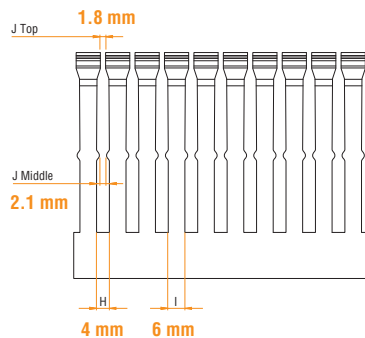

БЕЗГАЛОГЕННЫЙ КАБЕЛЬ-КАНАЛ С НИЗКИМ УРОВНЕМ ДЫМА

Безгалогенный кабель-канал с низким уровнем дыма разработан для применений с высокими требованиями к пожарной безопасности, подходит для сложных условий эксплуатации

Характеристики и особенности

- Огнестойкий, самозатухающий согласно UL94-V0
- С низким выделением дыма
- Соответствует EN 45545-2 (R22-R23, HL3) для железных дорог
- Гладкие края без заусенцев защищают монтажников от травм, а провода - от повреждений
- Верхняя линия разреза кабель-канала позволяет легко выломать зубцы
- Нижняя линия разреза кабель-канала позволяет легко отделить основание от стенки без образования острых частей
- Температура применения : -25°C до 90°C
- Стандартная длина: 2 метра
- Материал: PC/ABS (поликарбонат/акрилонитрил-бутадиен-стирол)
- Цвет: RAL 7035 Серый
- Соответствует RoHS
- Соответствует EN 50085-2-3