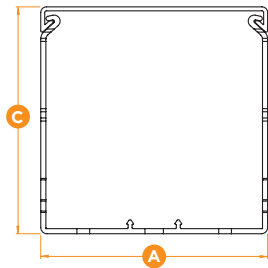

БЕЗГАЛОГЕННЫЙ КАБЕЛЬ-КАНАЛ С НИЗКИМ УРОВНЕМ ДЫМА

Безгалогенный кабель-канал с низким уровнем дыма разработан для применений с высокими требованиями к пожарной безопасности, подходит для сложных условий эксплуатации

Характеристики и особенности

- Огнестойкий, самозатухающий согласно UL94-V0
- С низким выделением дыма
- Соответствует EN 45545-2 (R22-R23, HL3) для железных дорог
- Гладкие края без заусенцев защищают монтажников от травм, а провода - от повреждений
- Верхняя линия разреза кабель-канала позволяет легко выломать зубцы
- Нижняя линия разреза кабель-канала позволяет легко отделить основание от стенки без образования острых частей
- Температура применения : -25°C до 90°C
- Стандартная длина: 2 метра
- Материал: PC/ABS (поликарбонат/акрилонитрил-бутадиен-стирол)
- Цвет: RAL 7035 Серый
- Соответствует RoHS
- Соответствует EN 50085-2-3