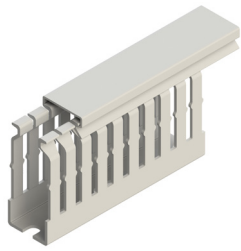

БЕЗГАЛОГЕННЫЙ КАБЕЛЬ-КАНАЛ С НИЗКИМ УРОВНЕМ ДЫМА

Безгалогенный кабель-канал с низким уровнем дыма разработан для применений с высокими требованиями к пожарной безопасности, подходит для сложных условий эксплуатации

Характеристики и особенности

- Огнестойкий, самозатухающий согласно UL94-V0
- С низким выделением дыма
- Соответствует EN 45545-2 (R22-R23, HL3) для железных дорог
- Гладкие края без заусенцев защищают монтажников от травм, а провода - от повреждений
- Верхняя линия разреза кабель-канала позволяет легко выломать зубцы
- Нижняя линия разреза кабель-канала позволяет легко отделить основание от стенки без образования острых частей
- Температура применения : -25°C до 90°C
- Стандартная длина: 2 метра
- Материал: PC/ABS (поликарбонат/акрилонитрил-бутадиен-стирол)
- Цвет: RAL 7035 Серый
- Соответствует RoHS
- Соответствует EN 50085-2-3