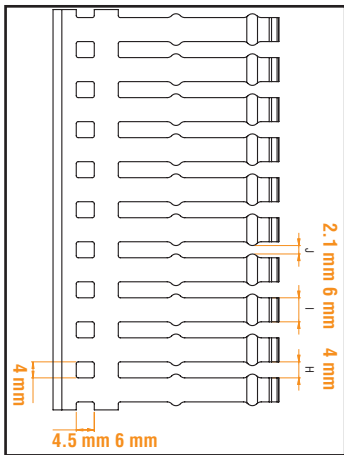

### Информация для заказа

Ширина (A) x Высота (C)		Тип	Код заказа	Количество в упаковке
мм	дюймы			
25 x 30	0.98 x 1.18	WD-1-DP-GR2530	1SET411008R0000	50 x 2м (78.74 д.)
25 x 40	0.98 x 1.57	WD-1-DP-GR2540	1SET411009R0000	50 x 2м (78.74 д.)
25 x 60	0.98 x 2.36	WD-1-DP-GR2560	1SET411010R0000	30 x 2м (78.74 д.)
25 x 80	0.98 x 3.15	WD-1-DP-GR2580	1SET411011R0000	28 x 2м (78.74 д.)
25 x 100	0.98 x 3.94	WD-1-DP-GR2510	1SET411007R0000	22 x 2м (78.74 д.)
40 x 40	1.57 x 1.57	WD-1-DP-GR4040	1SET411013R0000	26 x 2м (78.74 д.)
40 x 60	1.57 x 2.36	WD-1-DP-GR4060	1SET411014R0000	18 x 2м (78.74 д.)
40 x 80	1.57 x 3.15	WD-1-DP-GR4080	1SET411015R0000	20 x 2м (78.74 д.)
40 x 100	1.57 x 3.94	WD-1-DP-GR4010	1SET411012R0000	14 x 2м (78.74 д.)
60 x 40	2.36 x 1.57	WD-1-DP-GR6040	1SET411017R0000	18 x 2м (78.74 д.)
60 x 60	2.36 x 2.36	WD-1-DP-GR6060	1SET411018R0000	12 x 2м (78.74 д.)
60 x 80	2.36 x 3.15	WD-1-DP-GR6080	1SET411019R0000	12 x 2м (78.74 д.)
60 x 100	2.36 x 3.94	WD-1-DP-GR6010	1SET411016R0000	18 x 2м (78.74 д.)
80 x 40	3.15 x 1.57	WD-1-DP-GR8040	1SET411021R0000	18 x 2м (78.74 д.)
80 x 60	3.15 x 2.36	WD-1-DP-GR8060	1SET411022R0000	14 x 2м (78.74 д.)
80 x 80	3.15 x 3.15	WD-1-DP-GR8080	1SET411023R0000	10 x 2м (78.74 д.)
80 x 100	3.15 x 3.94	WD-1-DP-GR8010	1SET411020R0000	12 x 2м (78.74 д.)
100 x 60	3.94 x 2.36	WD-1-DP-GR1006	1SET411002R0000	10 x 2м (78.74 д.)
100 x 80	3.94 x 3.15	WD-1-DP-GR1008	1SET411003R0000	8 x 2м (78.74 д.)
100 x 100	3.94 x 3.94	WD-1-DP-GR1001	1SET411001R0000	12 x 2м (78.74 д.)
120 x 60	4.72 x 2.36	WD-1-DP-GR1206	1SET411005R0000	8 x 2м (78.74 д.)
120 x 80	4.72 x 3.15	WD-1-DP-GR1208	1SET411006R0000	6 x 2м (78.74 д.)
120 x 100	4.72 x 3.94	WD-1-DP-GR1201	1SET411004R0000	10 x 2м (78.74 д.)