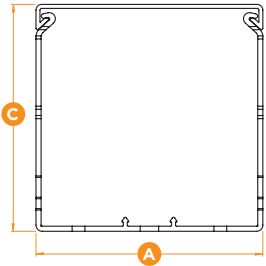

### Информация для заказа

Ширина (A) x Высота (C)		Тип	Код заказа	Количество в упаковке
мм	дюймы			
25 x 30	0.98 x 1.18	WD-1-DP-GR2530	1SET411008R0000	50 x 2м (78.74 д.)
25 x 40	0.98 x 1.57	WD-1-DP-GR2540	1SET411009R0000	50 x 2м (78.74 д.)
25 x 60	0.98 x 2.36	WD-1-DP-GR2560	1SET411010R0000	30 x 2м (78.74 д.)
25 x 80	0.98 x 3.15	WD-1-DP-GR2580	1SET411011R0000	28 x 2м (78.74 д.)
25 x 100	0.98 x 3.94	WD-1-DP-GR2510	1SET411007R0000	22 x 2м (78.74 д.)
40 x 40	1.57 x 1.57	WD-1-DP-GR4040	1SET411013R0000	26 x 2м (78.74 д.)
40 x 60	1.57 x 2.36	WD-1-DP-GR4060	1SET411014R0000	18 x 2м (78.74 д.)
40 x 80	1.57 x 3.15	WD-1-DP-GR4080	1SET411015R0000	20 x 2м (78.74 д.)
40 x 100	1.57 x 3.94	WD-1-DP-GR4010	1SET411012R0000	14 x 2м (78.74 д.)
60 x 40	2.36 x 1.57	WD-1-DP-GR6040	1SET411017R0000	18 x 2м (78.74 д.)
60 x 60	2.36 x 2.36	WD-1-DP-GR6060	1SET411018R0000	12 x 2м (78.74 д.)
60 x 80	2.36 x 3.15	WD-1-DP-GR6080	1SET411019R0000	12 x 2м (78.74 д.)
60 x 100	2.36 x 3.94	WD-1-DP-GR6010	1SET411016R0000	18 x 2м (78.74 д.)
80 x 40	3.15 x 1.57	WD-1-DP-GR8040	1SET411021R0000	18 x 2м (78.74 д.)
80 x 60	3.15 x 2.36	WD-1-DP-GR8060	1SET411022R0000	14 x 2м (78.74 д.)
80 x 80	3.15 x 3.15	WD-1-DP-GR8080	1SET411023R0000	10 x 2м (78.74 д.)
80 x 100	3.15 x 3.94	WD-1-DP-GR8010	1SET411020R0000	12 x 2м (78.74 д.)
100 x 60	3.94 x 2.36	WD-1-DP-GR1006	1SET411002R0000	10 x 2м (78.74 д.)
100 x 80	3.94 x 3.15	WD-1-DP-GR1008	1SET411003R0000	8 x 2м (78.74 д.)
100 x 100	3.94 x 3.94	WD-1-DP-GR1001	1SET411001R0000	12 x 2м (78.74 д.)
120 x 60	4.72 x 2.36	WD-1-DP-GR1206	1SET411005R0000	8 x 2м (78.74 д.)
120 x 80	4.72 x 3.15	WD-1-DP-GR1208	1SET411006R0000	6 x 2м (78.74 д.)
120 x 100	4.72 x 3.94	WD-1-DP-GR1201	1SET411004R0000	10 x 2м (78.74 д.)