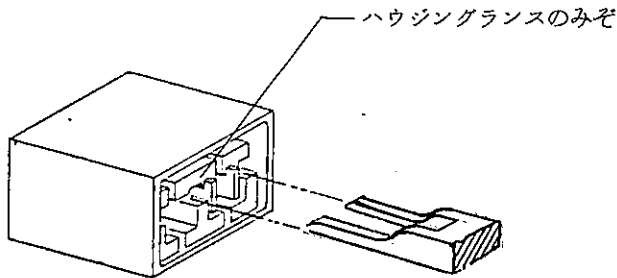

AMP

AMP ULTREX 2.5/2.54mmPITCH リセウジング用

411-5223

コンタクト引抜工具(型番 753802-1)

(WAS IS-223J)

日本イー・エム・ピー株式会社

AMP (Japan), Ltd.

取扱説明書

RELEASED 30NOV82

REV. 9FEB93

リセコンタクト型番		リセハウジング型番
連続	バラ	
171609	171611	172677
171610	171612