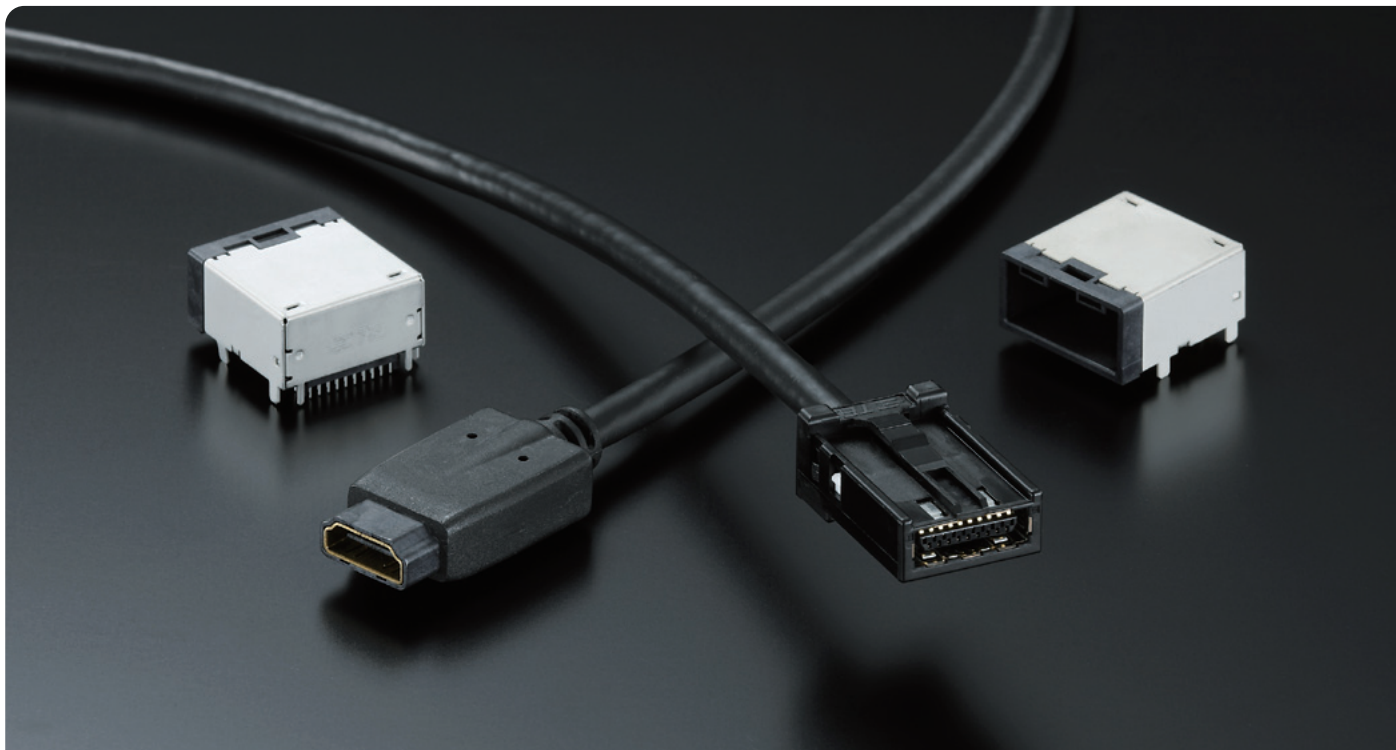

HDMI Type E Connector

HDMI Type E Connector

車載用映像機器の入出力インターフェースに最適なHDMI Type Eコネクタ&ハーネス
HDMI Type E connectors and harnesses perfect for the input-output interface of automotive video equipment

■コネクタ奥行き 27mmのコンパクトサイズ

スマートデバイスとの接続に最適な車載用HDMIコネクタ。
その奥行きを27mmにコンパクト化し、わずかなスペースにも設置できるようにしました。

■リフロー実装対応

フロー実装はもちろん、リフロー実装にも対応。
表面実装部品との同時実装ができ、実装プロセスの工数削減に貢献できます。

■HDMI規格 Ver.1.4a 準拠ハーネスアセンブリも用意

Type E-Type E、ならびにType A-Type E車載用ハーネスも対応可能。
HDMI 1.4aに準拠しており、優れた耐振性能など、自動車業界から高い評価を得ています。

These are the perfect automotive HDMI connectors for connecting to smart devices. Their profiles have been scaled down to 27 mm to allow installation in even the tiniest of spaces. They are also suitable for the connection terminals of automotive video equipment, and because of the reduction of the circuit board footprint, they allow for smaller and more lightweight products. Additionally, these can be reflow mounted, which can help reduce the workload of the mounting process. Both Type E-Type E and Type A-Type E automotive harnesses are in the lineup. The connectors and harnesses comply with HDMI 1.4a, have superior vibration resistance, and are held in high regard in the auto industry.